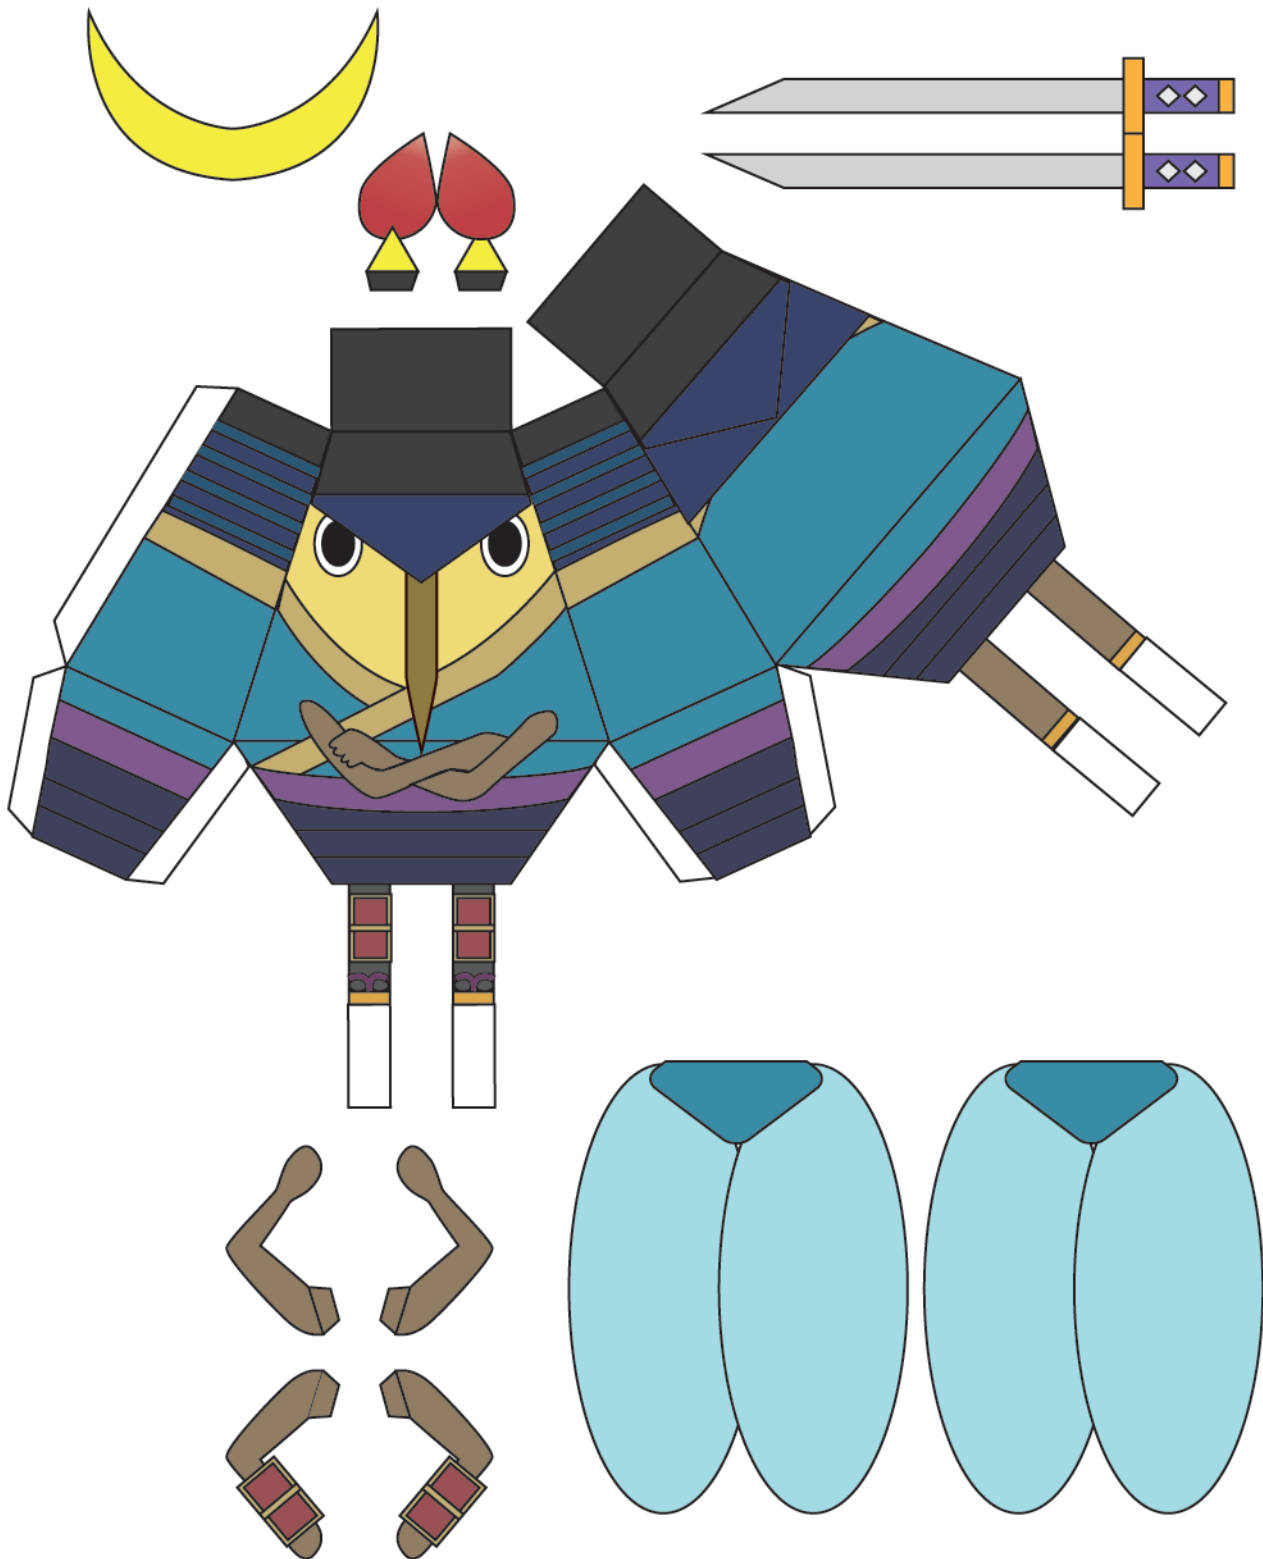

妖怪ウォッチ カゲまる

vayashis11.com

セミ流忍術をきわめてりっぱになったセミまる。

セミ流忍術も、きわめれば強くなれることを証明するためがんばっている。

裏表をはりあわせる

This papercraft development diagram is created by Peppernet as a hobby, and is not affiliated with any business or organization involved. Selling or reproducing developed drawings or assembled products without permission is a copyright infringement.
このペーパークラフト展開図はペパーネットが趣味で作っているものであり、作中の事業者、団体などとは一切関係がありません。展開図や組立品を無断で販売、転載することは著作権の侵害行為となります。