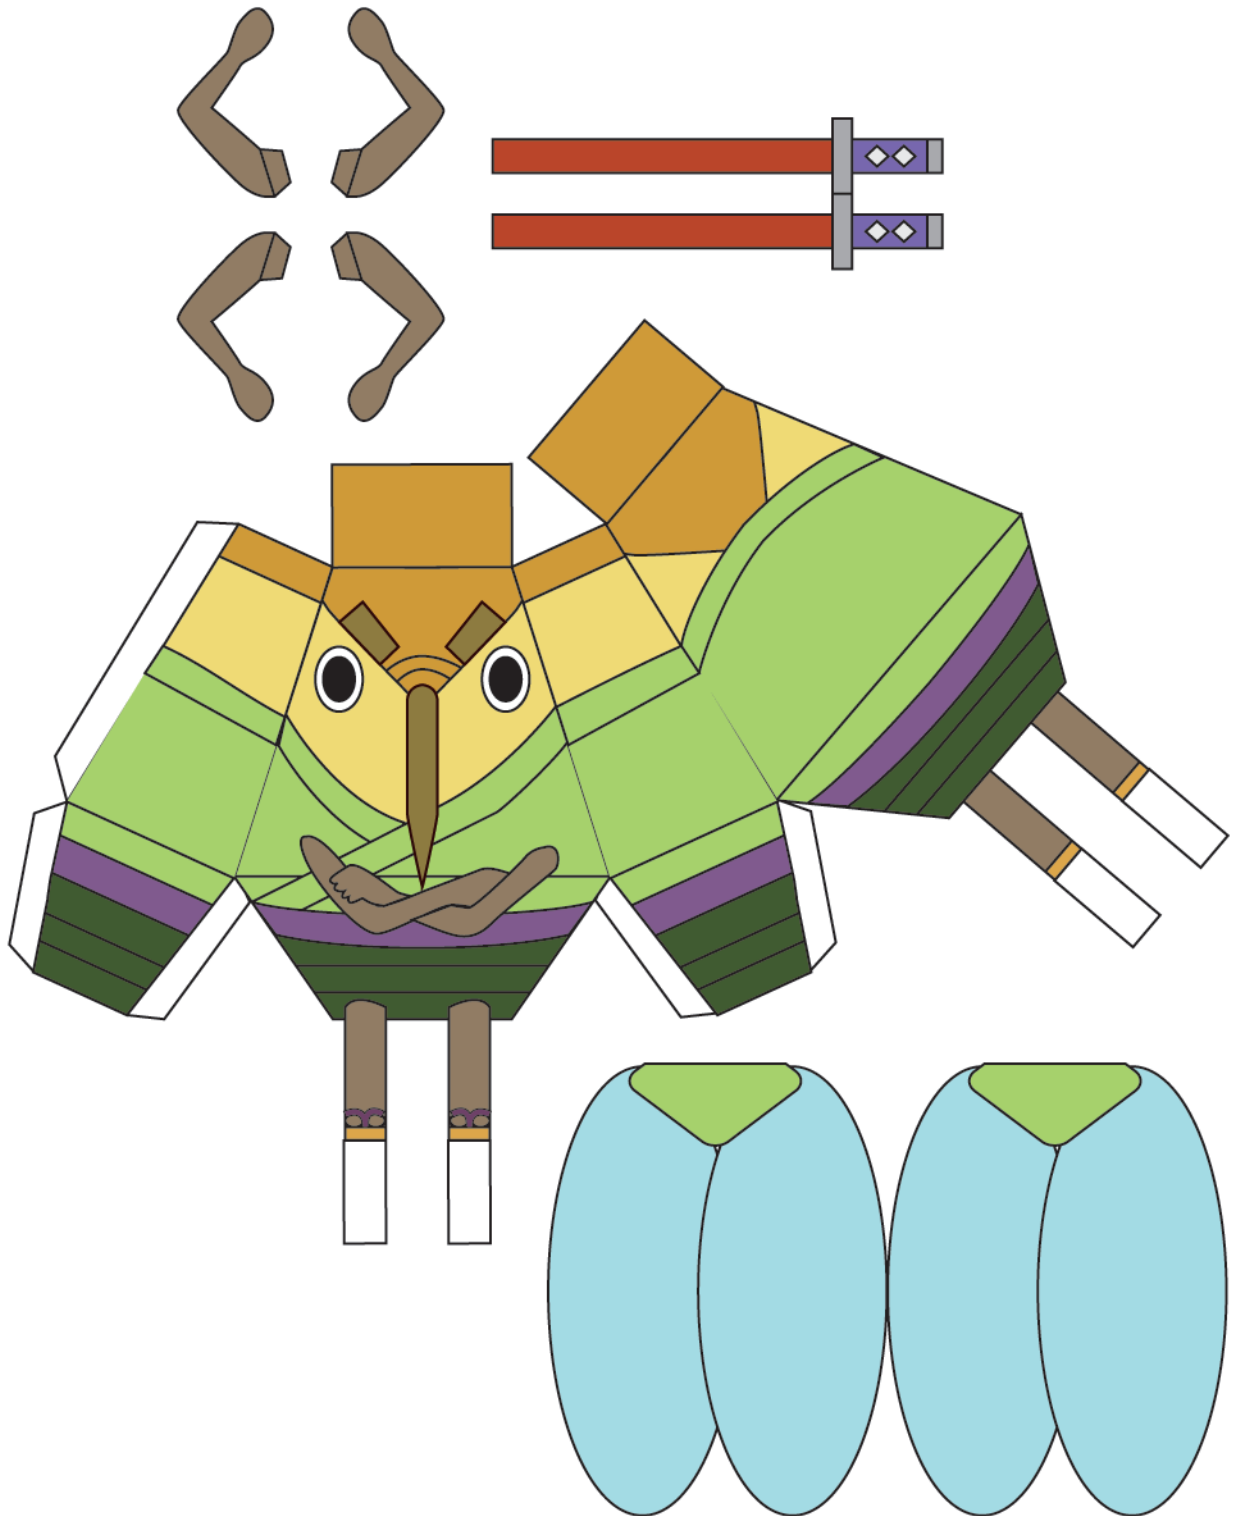

セミ流忍術という、だれも聞いたことがない忍術の使い手らしい。

しかし実力はたいしたことがなく、逃げ足だけがとりえ。

裏表をはりあわせる

This papercraft development diagram is created by Peppernet as a hobby, and is not affiliated with any business or organization involved. Selling or reproducing developed drawings or assembled products without permission is a copyright infringement.
このペーパークラフト展開図はペパーネットが趣味で作っているものであり、作中の事業者、団体などとは一切関係がありません。展開図や組立品を無断で販売、転載することは著作権の侵害行為となります。