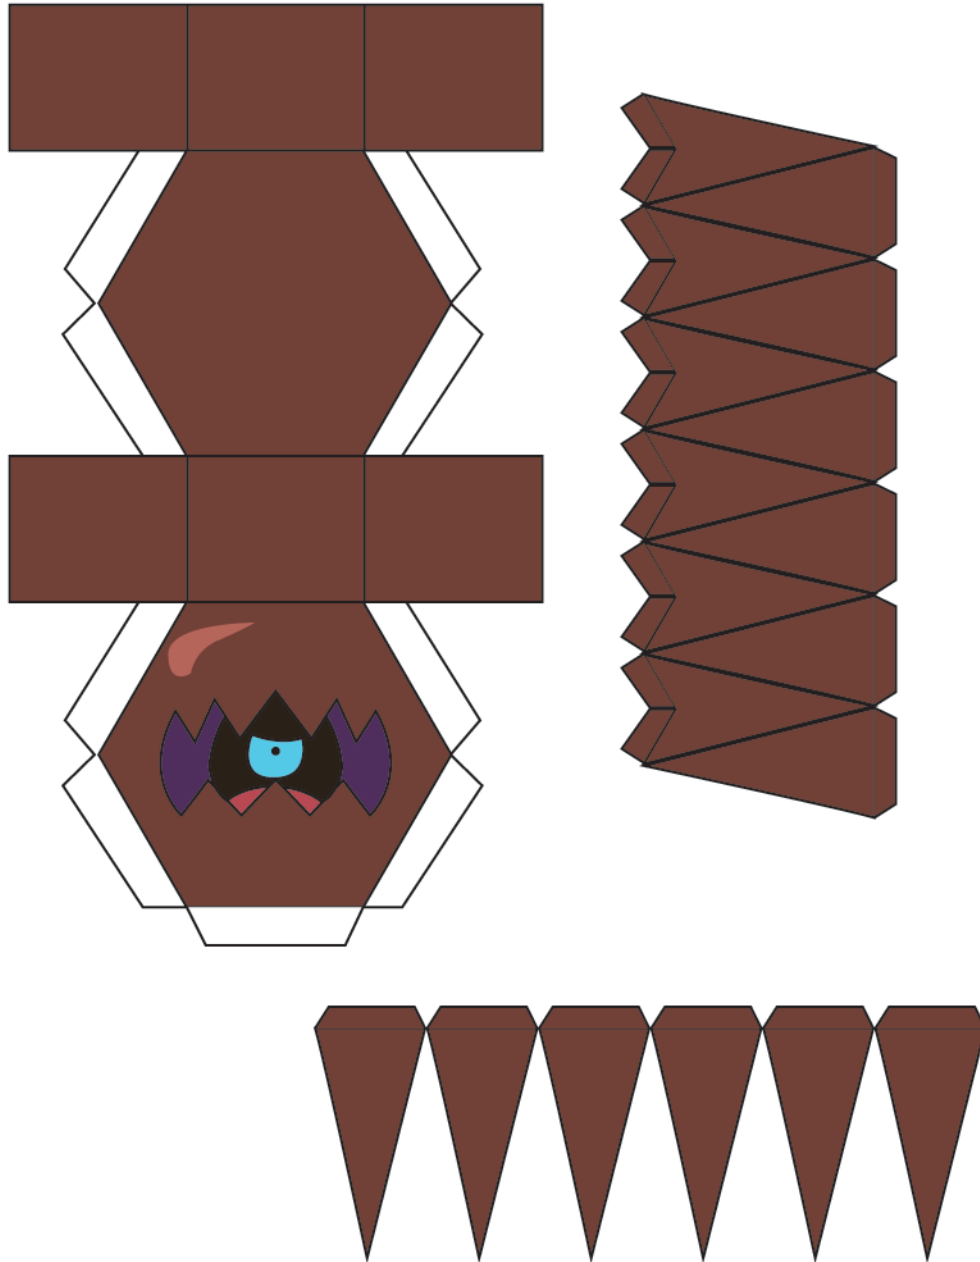

# 妖怪ウォッチ

# イガイガグリ

vayashis11.com

風邪三兄弟の一人。とりついた人ののどをイガイガにしてしまう妖怪。

カゼをひくととりつかれやすくなってしまふから注意。

This papercraft development diagram is created by Peppernet as a hobby, and is not affiliated with any business or organization involved. Selling or reproducing developed drawings or assembled products without permission is a copyright infringement. このペーパークラフト展開図はペパーネットが趣味で作っているものであり、作中の事業者、団体などとは一切関係がありません。展開図や組立品を無断で販売、転載することは著作権の侵害行為となります。