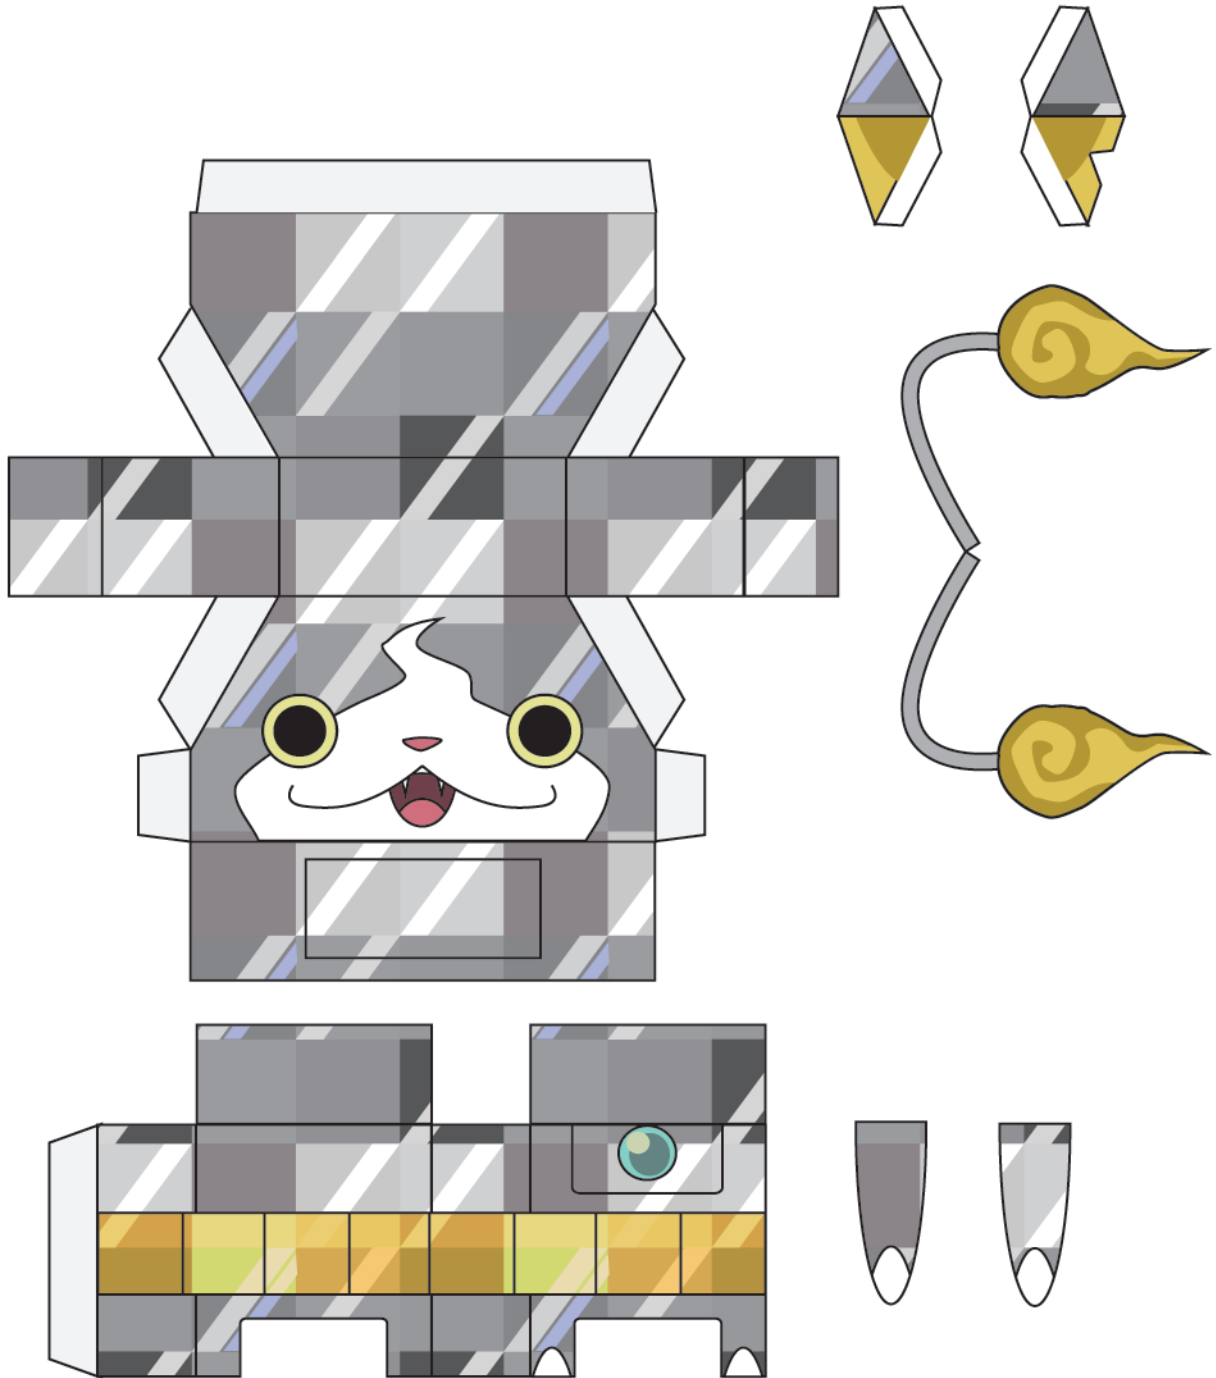

# 妖怪ウォッチ **ダイヤニャン**

vayashis11.com

全身がダイヤでできたジバニャン。

This papercraft development diagram is created by Peppernet as a hobby, and is not affiliated with any business or organization involved. Selling or reproducing developed drawings or assembled products without permission is a copyright infringement.  
このペーパークラフト展開図はペパーネットが趣味で作っているものであり、作中の事業者、団体などとは一切関係がありません。展開図や組立品を無断で販売、転載することは著作権の侵害行為となります。