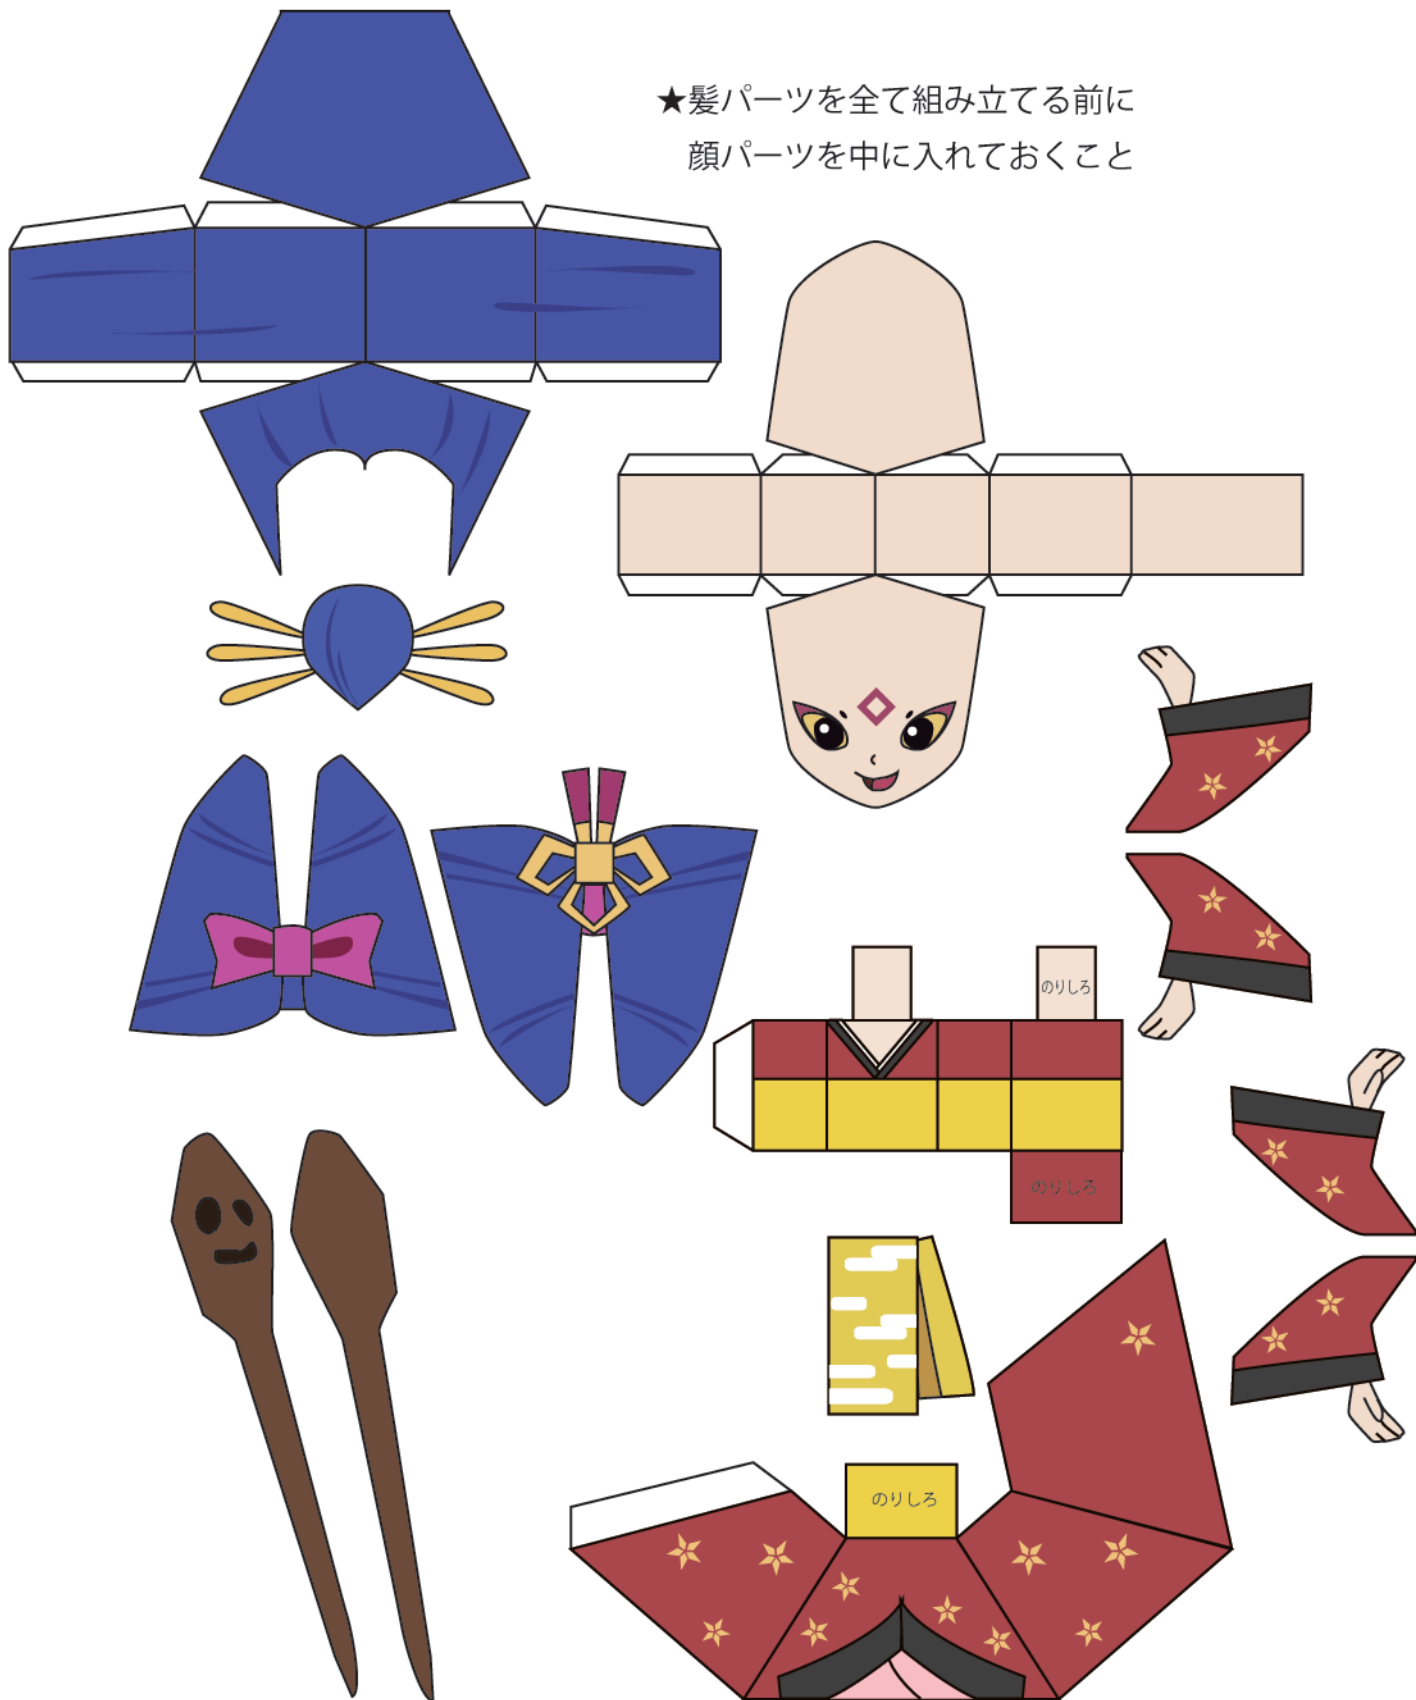

掃除の力で生物の生命力を吸収し、たまに若さと美しさを保ちたいのでカブトが汚れていただけで家来の首を、  
特に若く美しく女性の生命を震え死がらせているものを探している。

★髪パーツを全て組み立てる前に  
顔パーツを中に入れておくこと

This papercraft development diagram is created by Peppernet as a hobby, and is not affiliated with any business or organization involved. Selling or reproducing developed drawings or assembled products without permission is a copyright infringement.  
このペーパークラフト展開図はペーパーネットが趣味で作っているものであり、作中の事業者、団体などとは一切関係がありません。展開図や組立品を無断で販売、転載することは著作権の侵害行為となります。