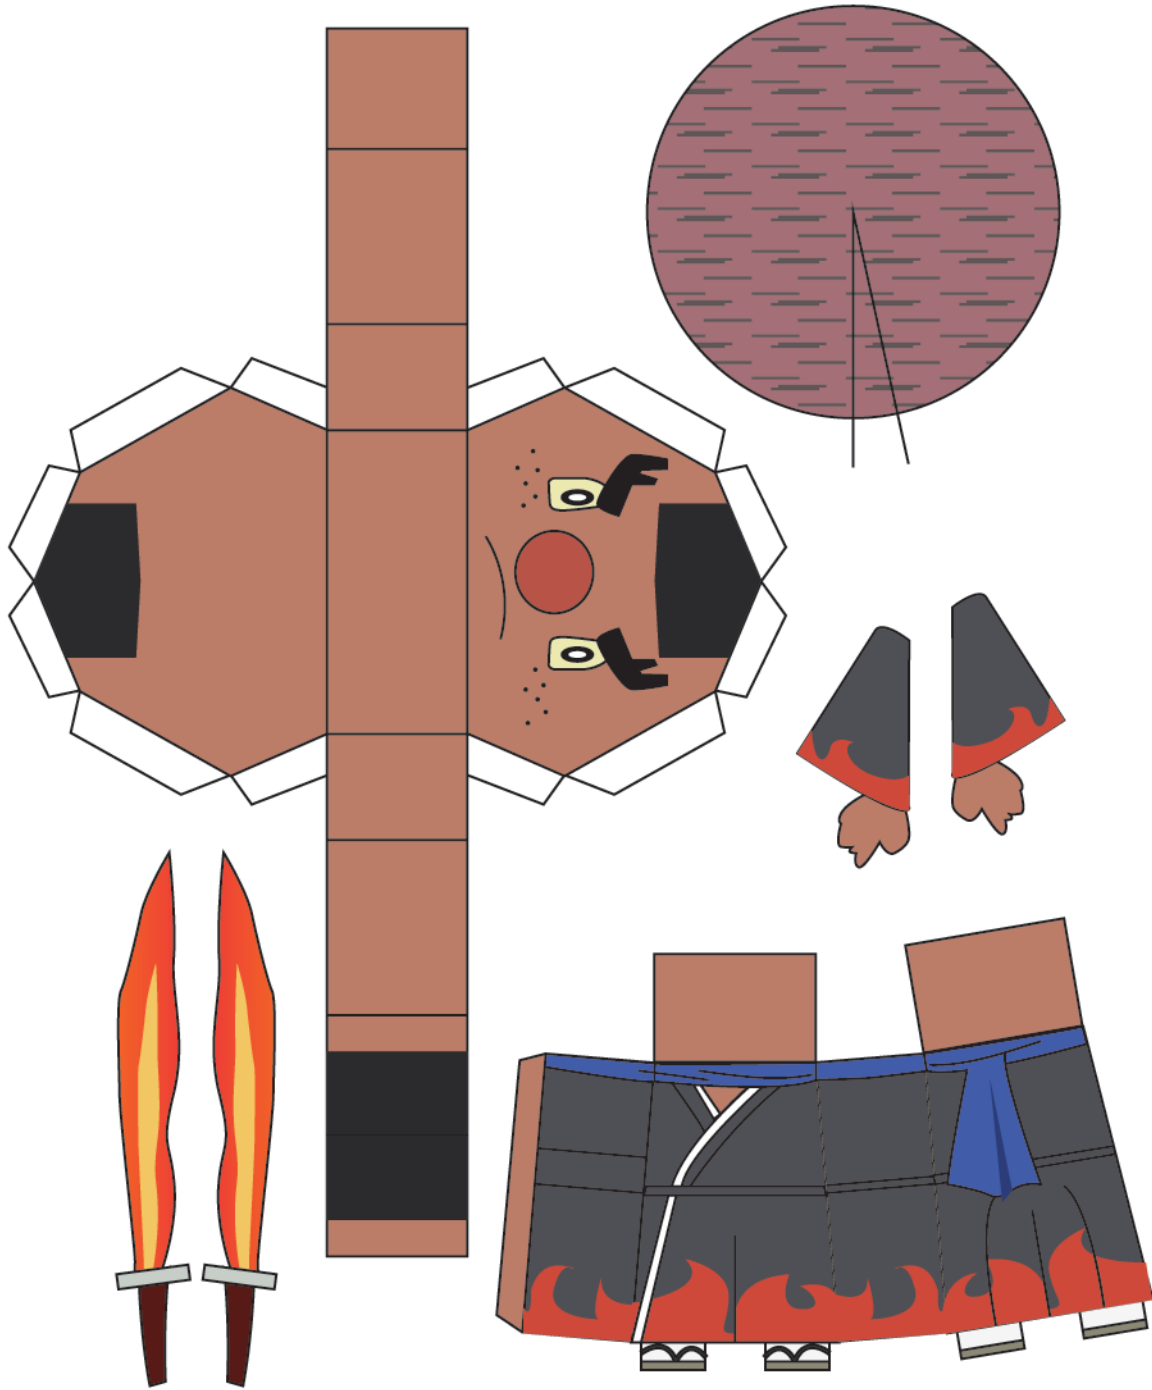

妖怪ウォッチ

焼きおに斬り

vayashis11.com

おにぎり侍が、こんがり焼けて焼きおに斬りに進化した。

鬼を焼く炎の刀を持つ。この姿は、お肌が固いのでひも爺には不評らしい。

This papercraft development diagram is created by Peppernet as a hobby, and is not affiliated with any business or organization involved. Selling or reproducing developed drawings or assembled products without permission is a copyright infringement.
このペーパークラフト展開図はペパーネットが趣味で作っているものであり、作中の事業者、団体などとは一切関係がありません。展開図や組立品を無断で販売、転載することは著作権の侵害行為となります。