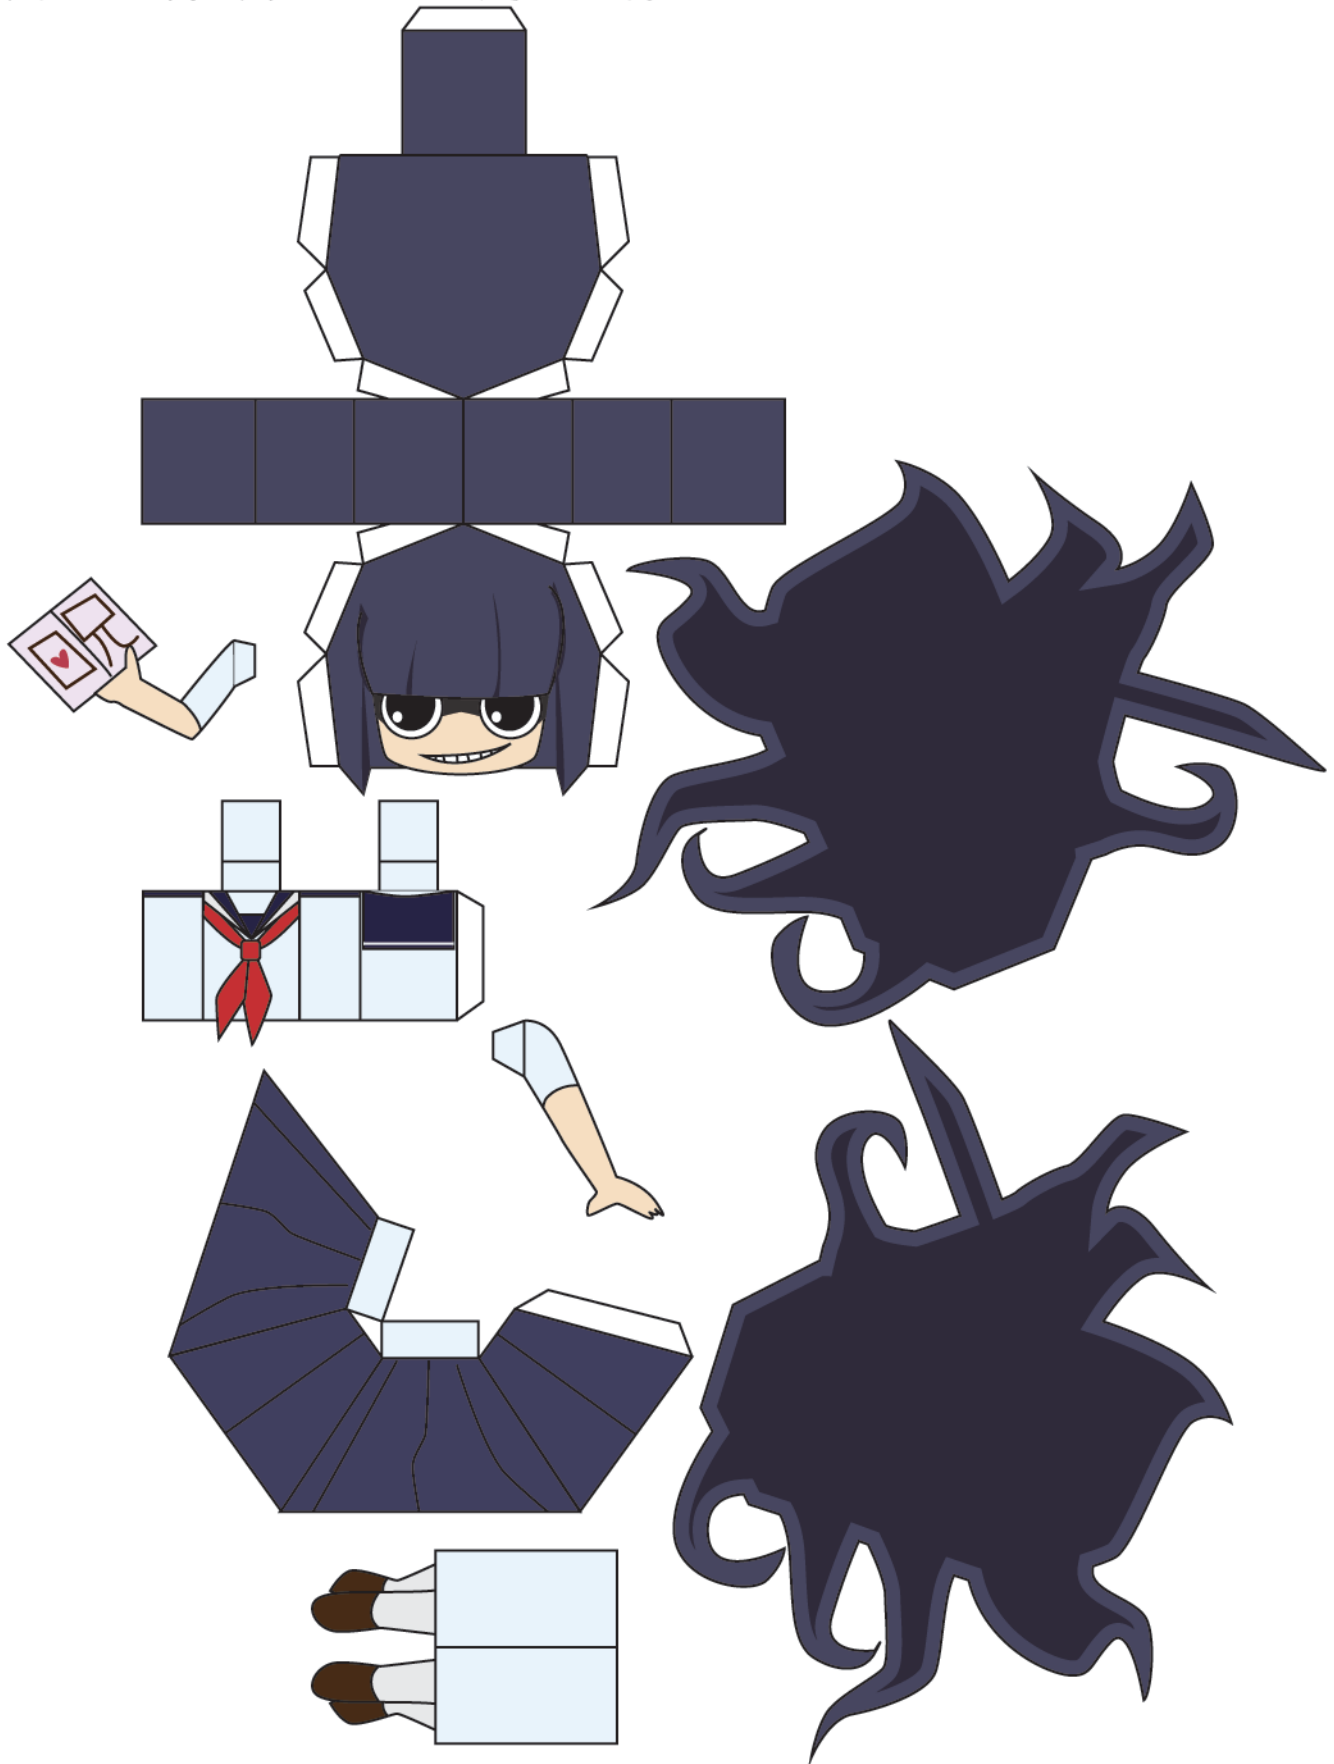

花子さんが成長して女子高生になった姿。

授業もまじめに聞かず呪いのことばかり考えている。

This papercraft development diagram is created by Peppernet as a hobby, and is not affiliated with any business or organization involved. Selling or reproducing developed drawings or assembled products without permission is a copyright infringement. このペーパークラフト展開図はペパーネットが趣味で作っているものであり、作中の事業者、団体などとは一切関係がありません。展開図や組立品を無断で販売、転載することは著作権の侵害行為となります。