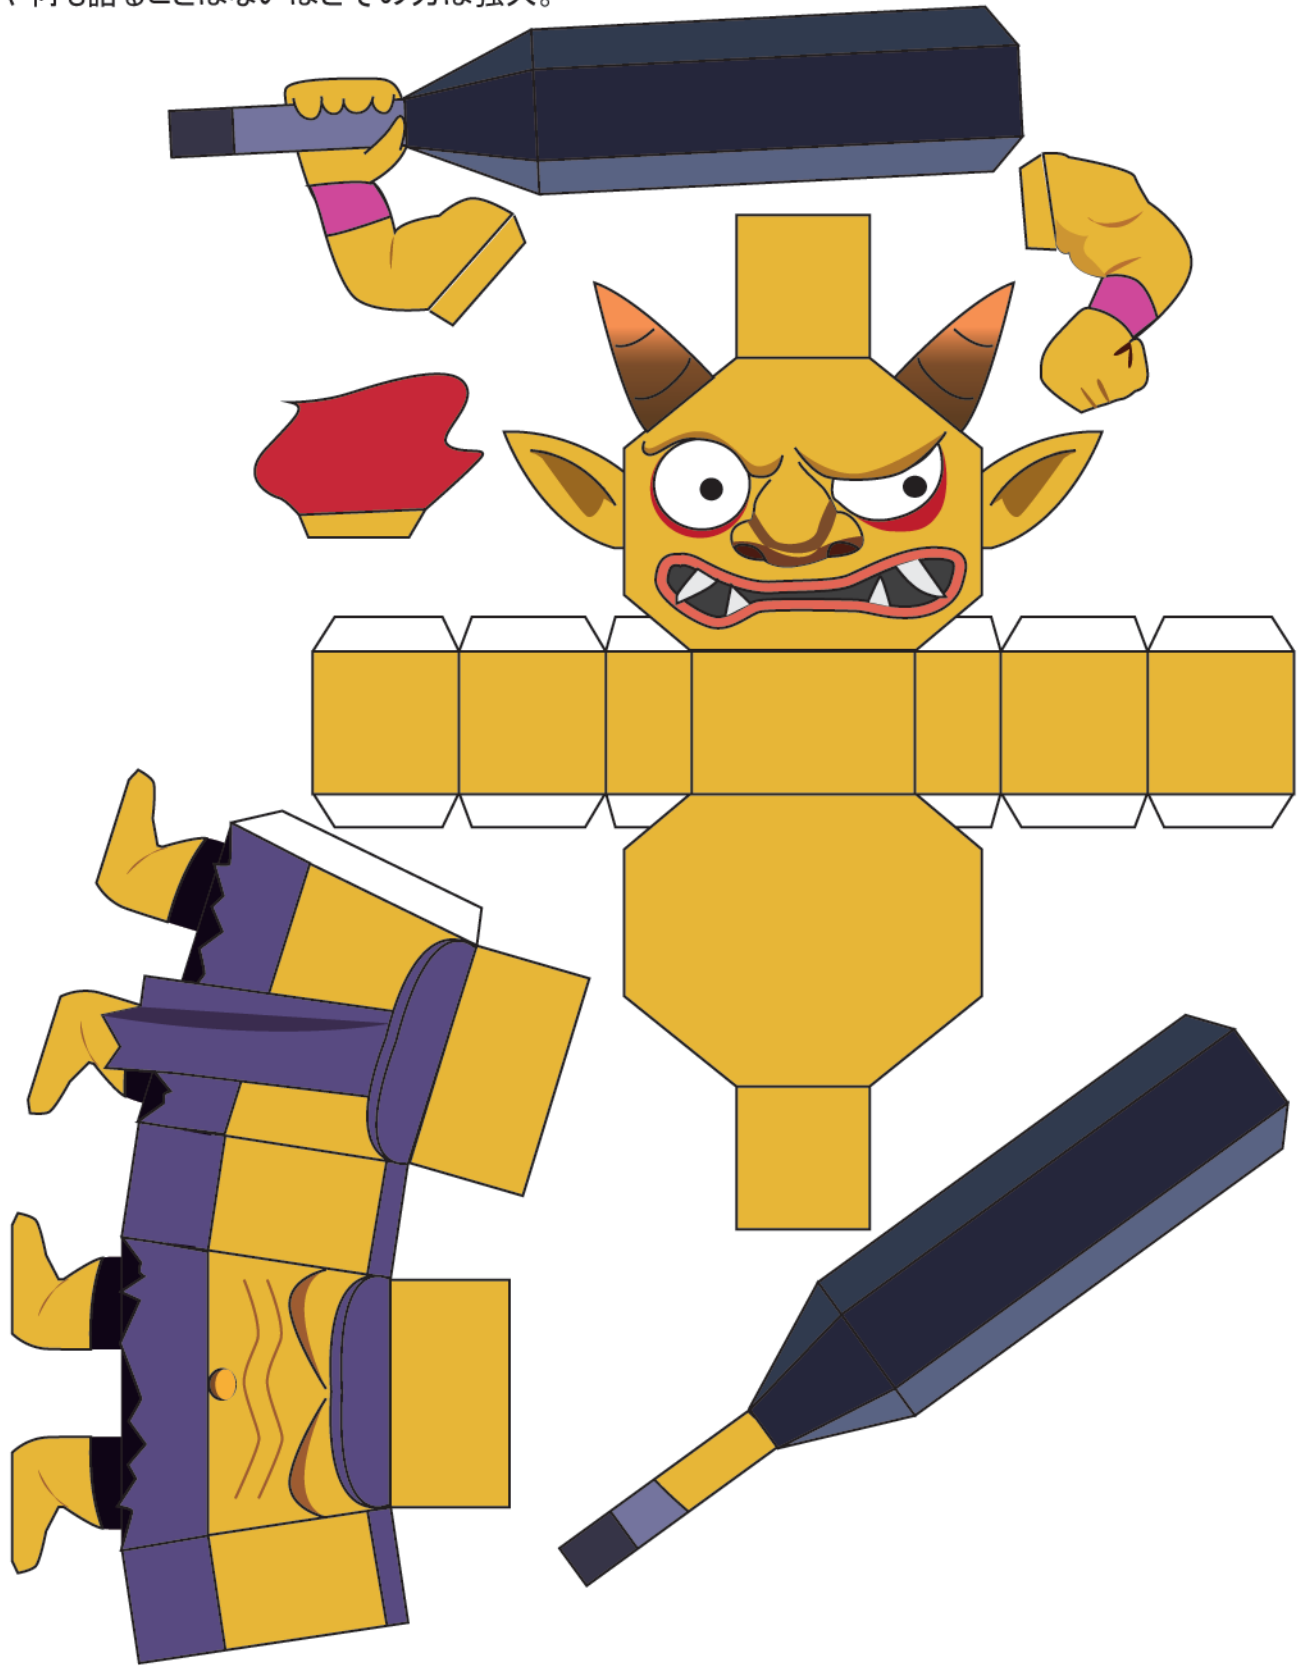

鬼時間から生まれた最強の鬼。

もはや何も語ることはないほどその力は強大。

This papercraft development diagram is created by Peppernet as a hobby, and is not affiliated with any business or organization involved. Selling or reproducing developed drawings or assembled products without permission is a copyright infringement.
このペーパークラフト展開図はペパーネットが趣味で作っているものであり、作中の事業者、団体などとは一切関係がありません。展開図や組立品を無断で販売、転載することは著作権の侵害行為となります。