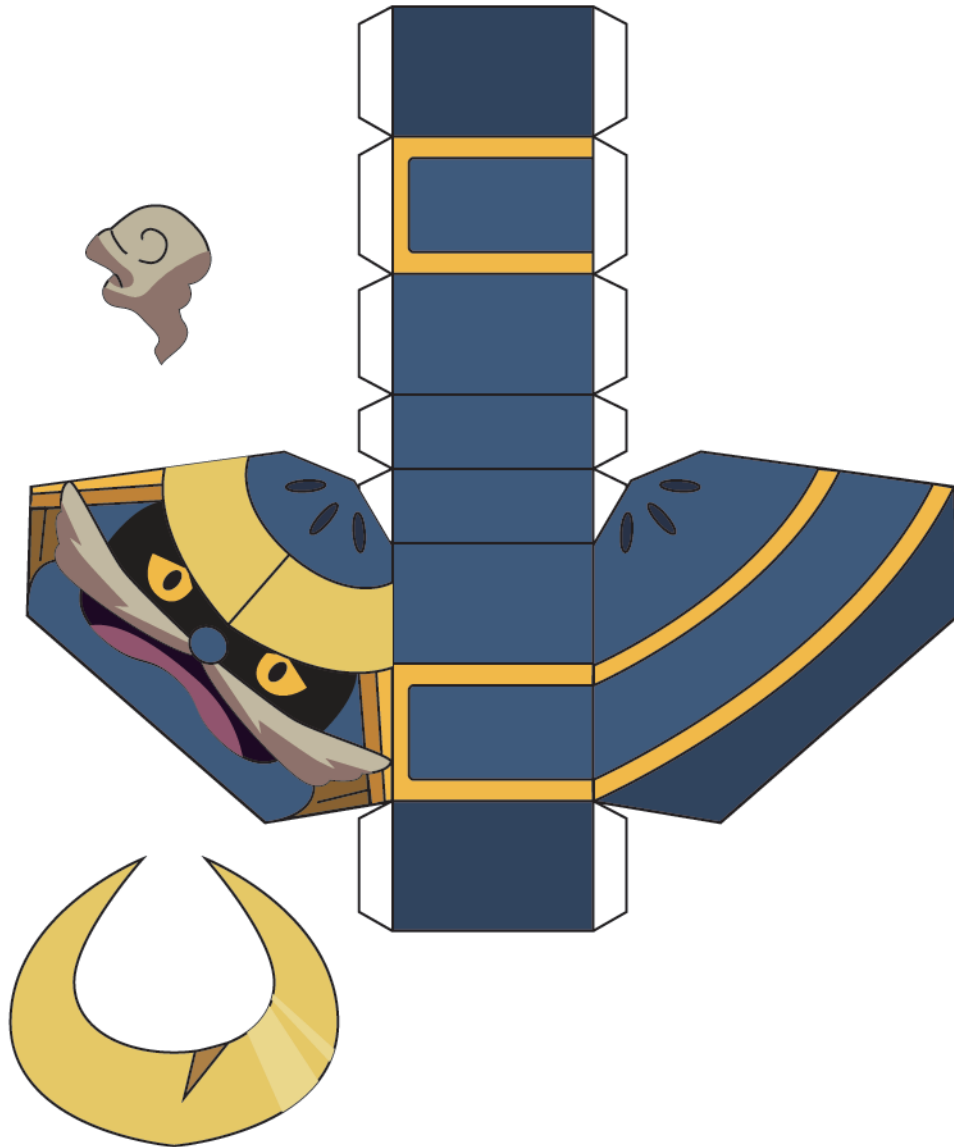

# 妖怪ウォッチ カブトさん

vayashis11.com

戦国時代に名のある武将がつけていたというカブトが妖怪になった。

片割れのヨロイを探し求め、夜な夜なさまよう姿は生首そのもの。

This papercraft development diagram is created by Peppernet as a hobby, and is not affiliated with any business or organization involved. Selling or reproducing developed drawings or assembled products without permission is a copyright infringement.  
このペーパークラフト展開図はペパーネットが趣味で作っているものであり、作中の事業者、団体などとは一切関係がありません。展開図や組立品を無断で販売、転載することは著作権の侵害行為となります。