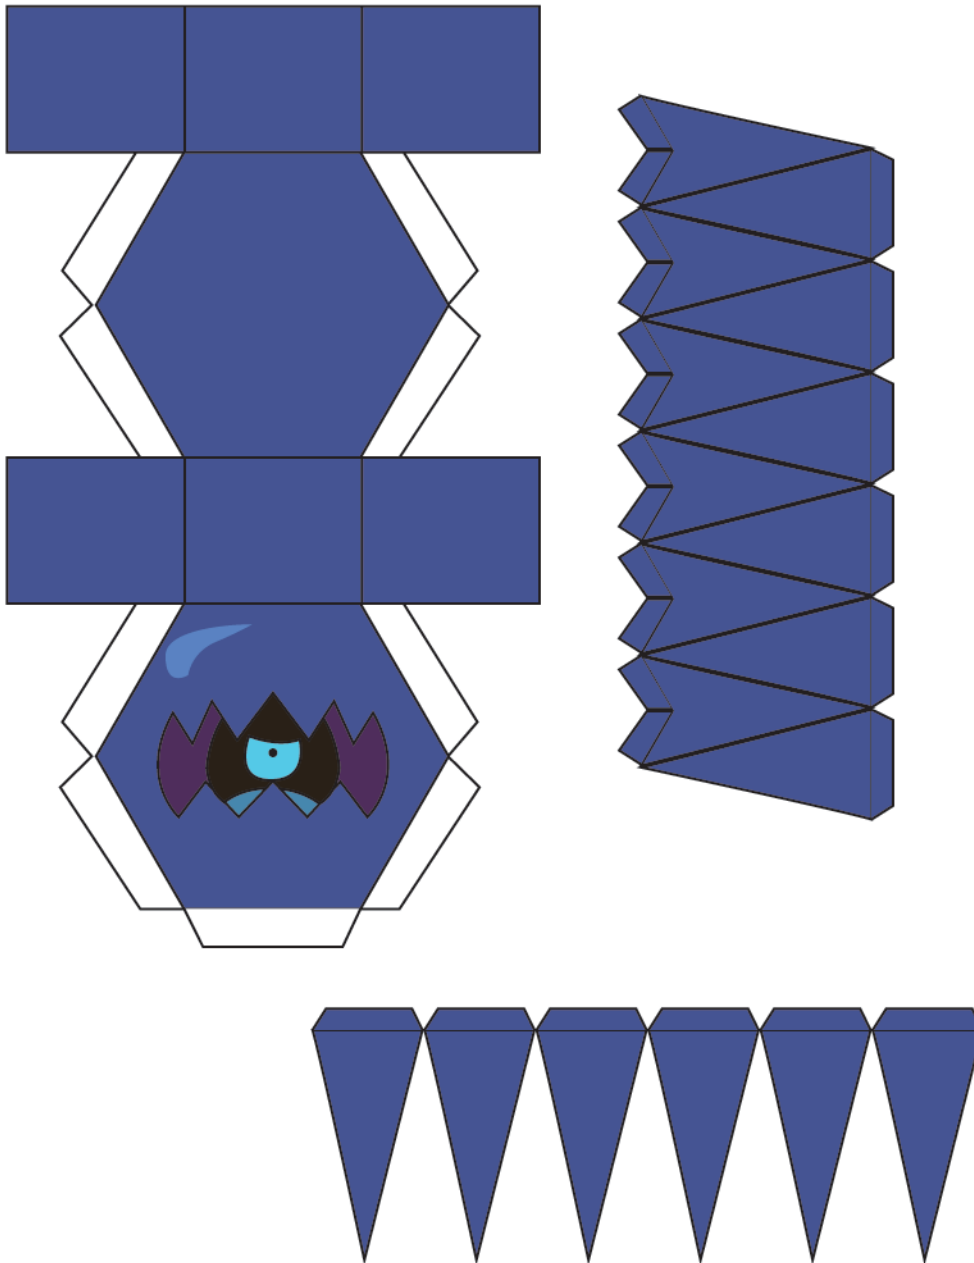

妖怪ウォッチ

チクチクウニ

vayashis11.com

イガイガグリと見た目がそっくりでよく間違えられるため、目のかたきにしている。

水辺にいるのがチクチクウニ。

This papercraft development diagram is created by Peppernet as a hobby, and is not affiliated with any business or organization involved. Selling or reproducing developed drawings or assembled products without permission is a copyright infringement.
このペーパークラフト展開図はペーパーネットが趣味で作っているものであり、作中の事業者、団体などとは一切関係がありません。展開図や組立品を無断で販売、転載することは著作権の侵害行為となります。