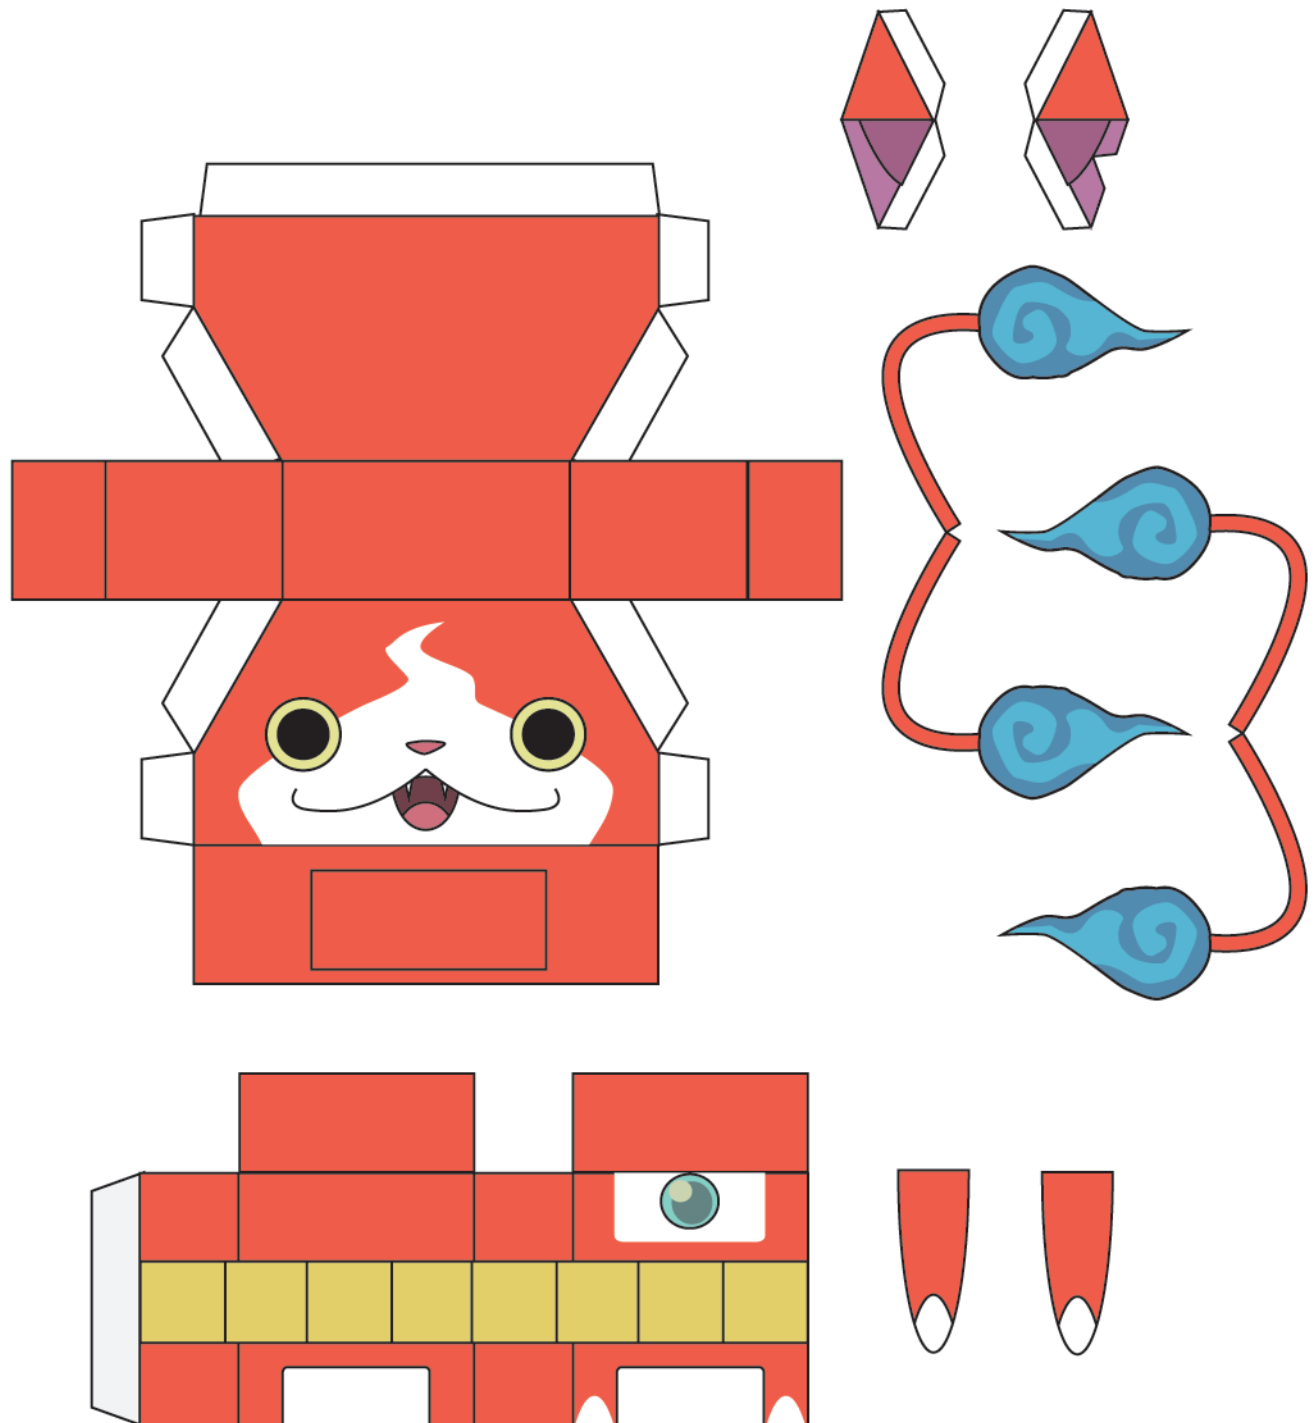

妖怪ウォッチ ジバニヤン

vayashis11.com

車にひかれて死んでしまったネコがじばくれいになった姿。

今も車にリベンジをくりかえし、返りうちにあっている。

This papercraft development diagram is created by Peppernet as a hobby, and is not affiliated with any business or organization involved. Selling or reproducing developed drawings or assembled products without permission is a copyright infringement.
このペーパークラフト展開図はペパーネットが趣味で作っているものであり、作中の事業者、団体などとは一切関係がありません。展開図や組立品を無断で販売、転載することは著作権の侵害行為となります。