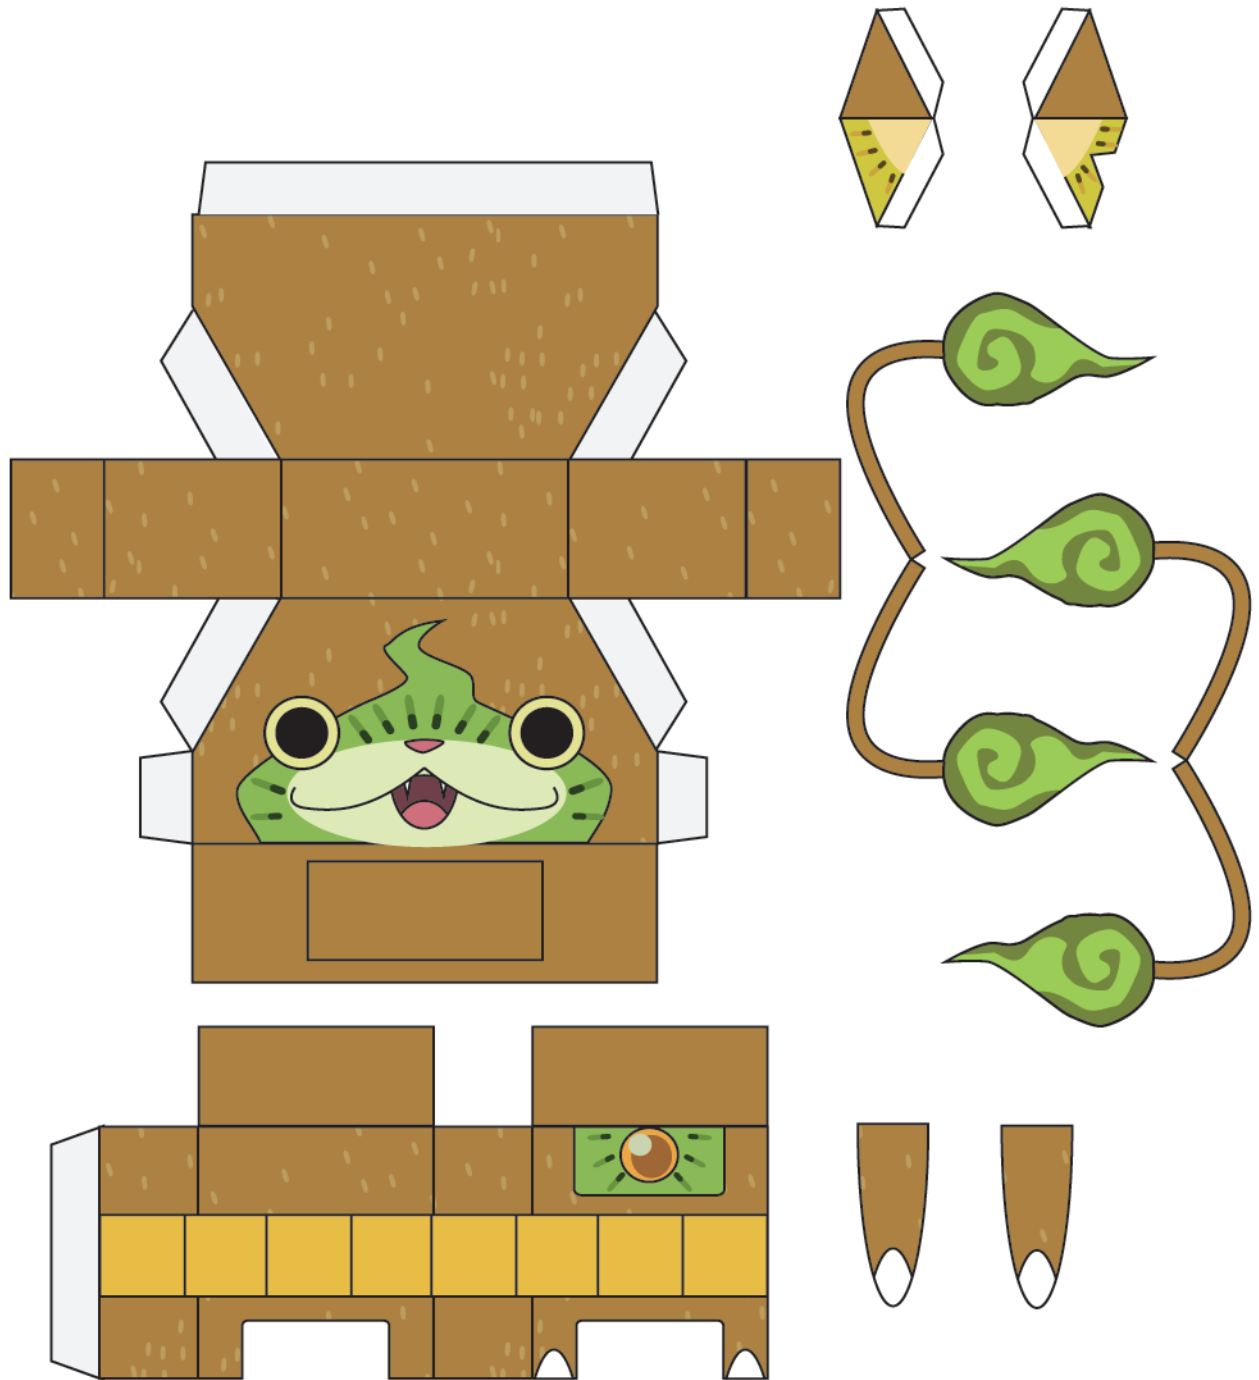

キウイ果汁 100% のネコ妖怪。体の表面に生えた産毛が他にはないチャームポイント。

産毛のおかげでやわらかい割に、守りが固い。

This papercraft development diagram is created by Peppernet as a hobby, and is not affiliated with any business or organization involved. Selling or reproducing developed drawings or assembled products without permission is a copyright infringement.
このペーパークラフト展開図はペパーネットが趣味で作っているものであり、作中の事業者、団体などとは一切関係がありません。展開図や組立品を無断で販売、転載することは著作権の侵害行為となります。