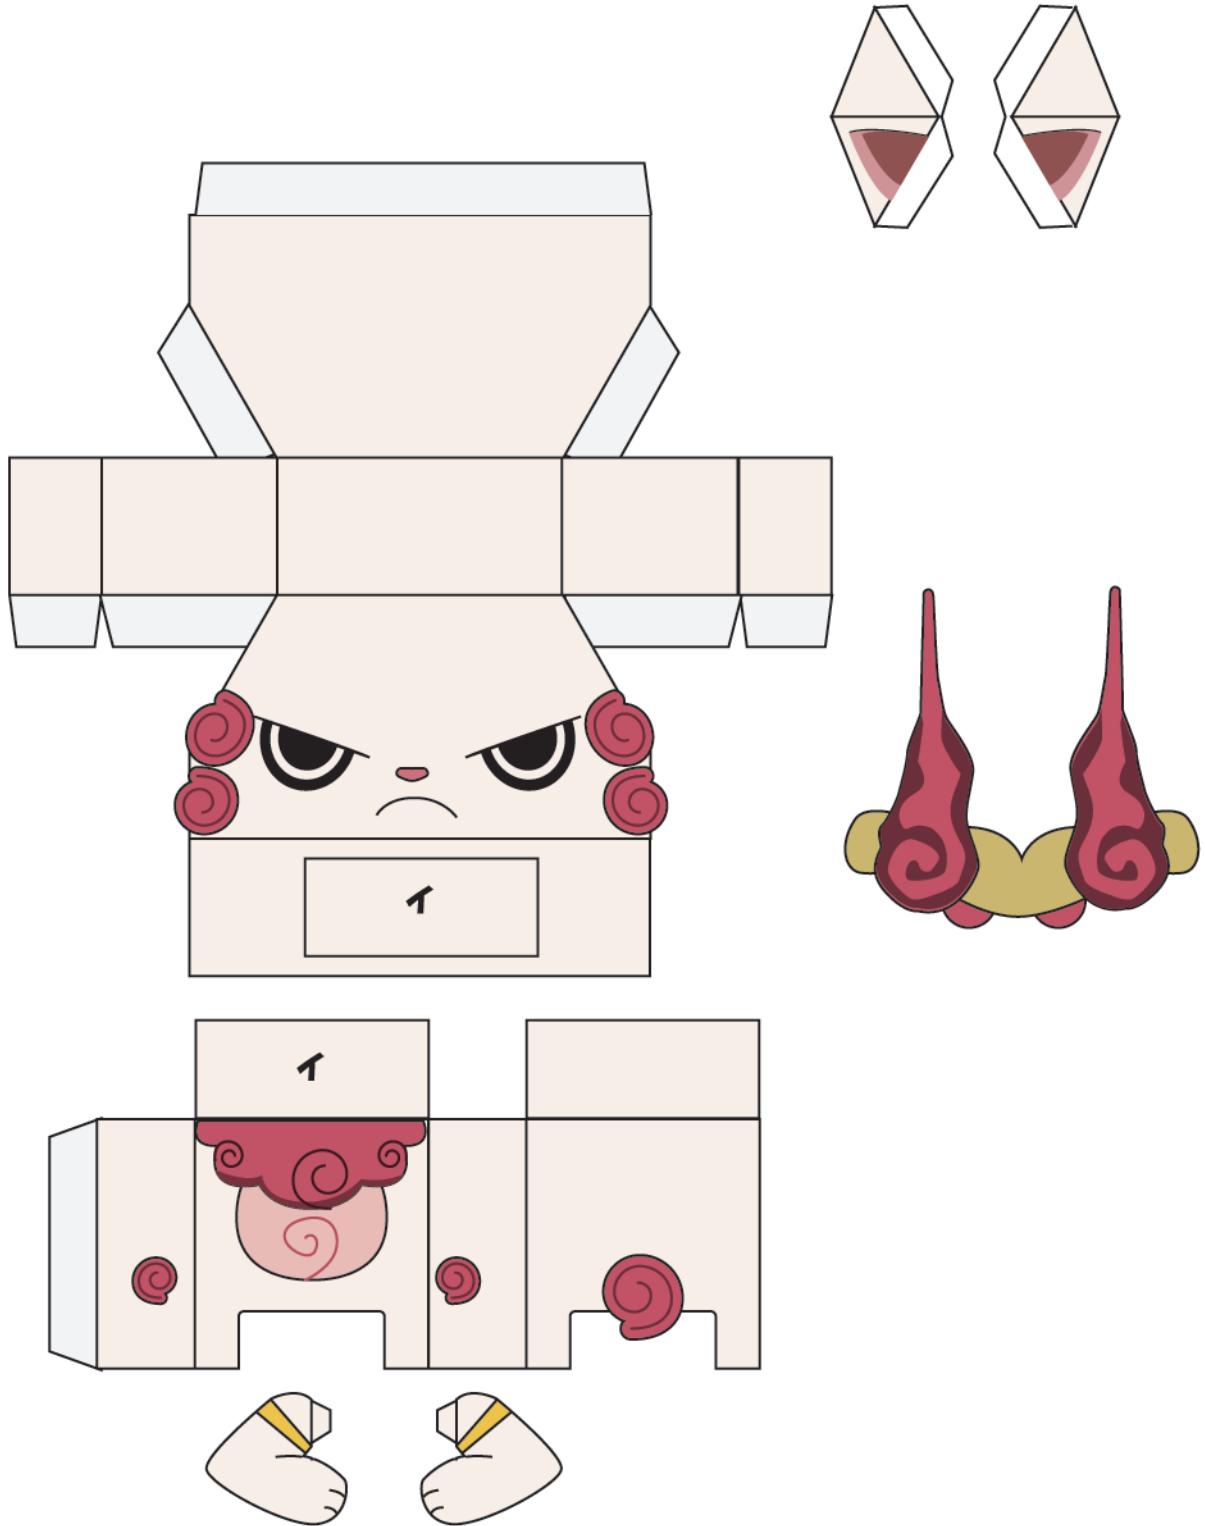

しゅらの心を持った伝説のコマさん。

地獄から呼び出した数万度の炎で敵を燃やし尽くす。

This papercraft development diagram is created by Peppernet as a hobby, and is not affiliated with any business or organization involved. Selling or reproducing developed drawings or assembled products without permission is a copyright infringement.  
このペーパークラフト展開図はペパーネットが趣味で作っているものであり、作中の事業者、団体などとは一切関係がありません。展開図や組立品を無断で販売、転載することは著作権の侵害行為となります。