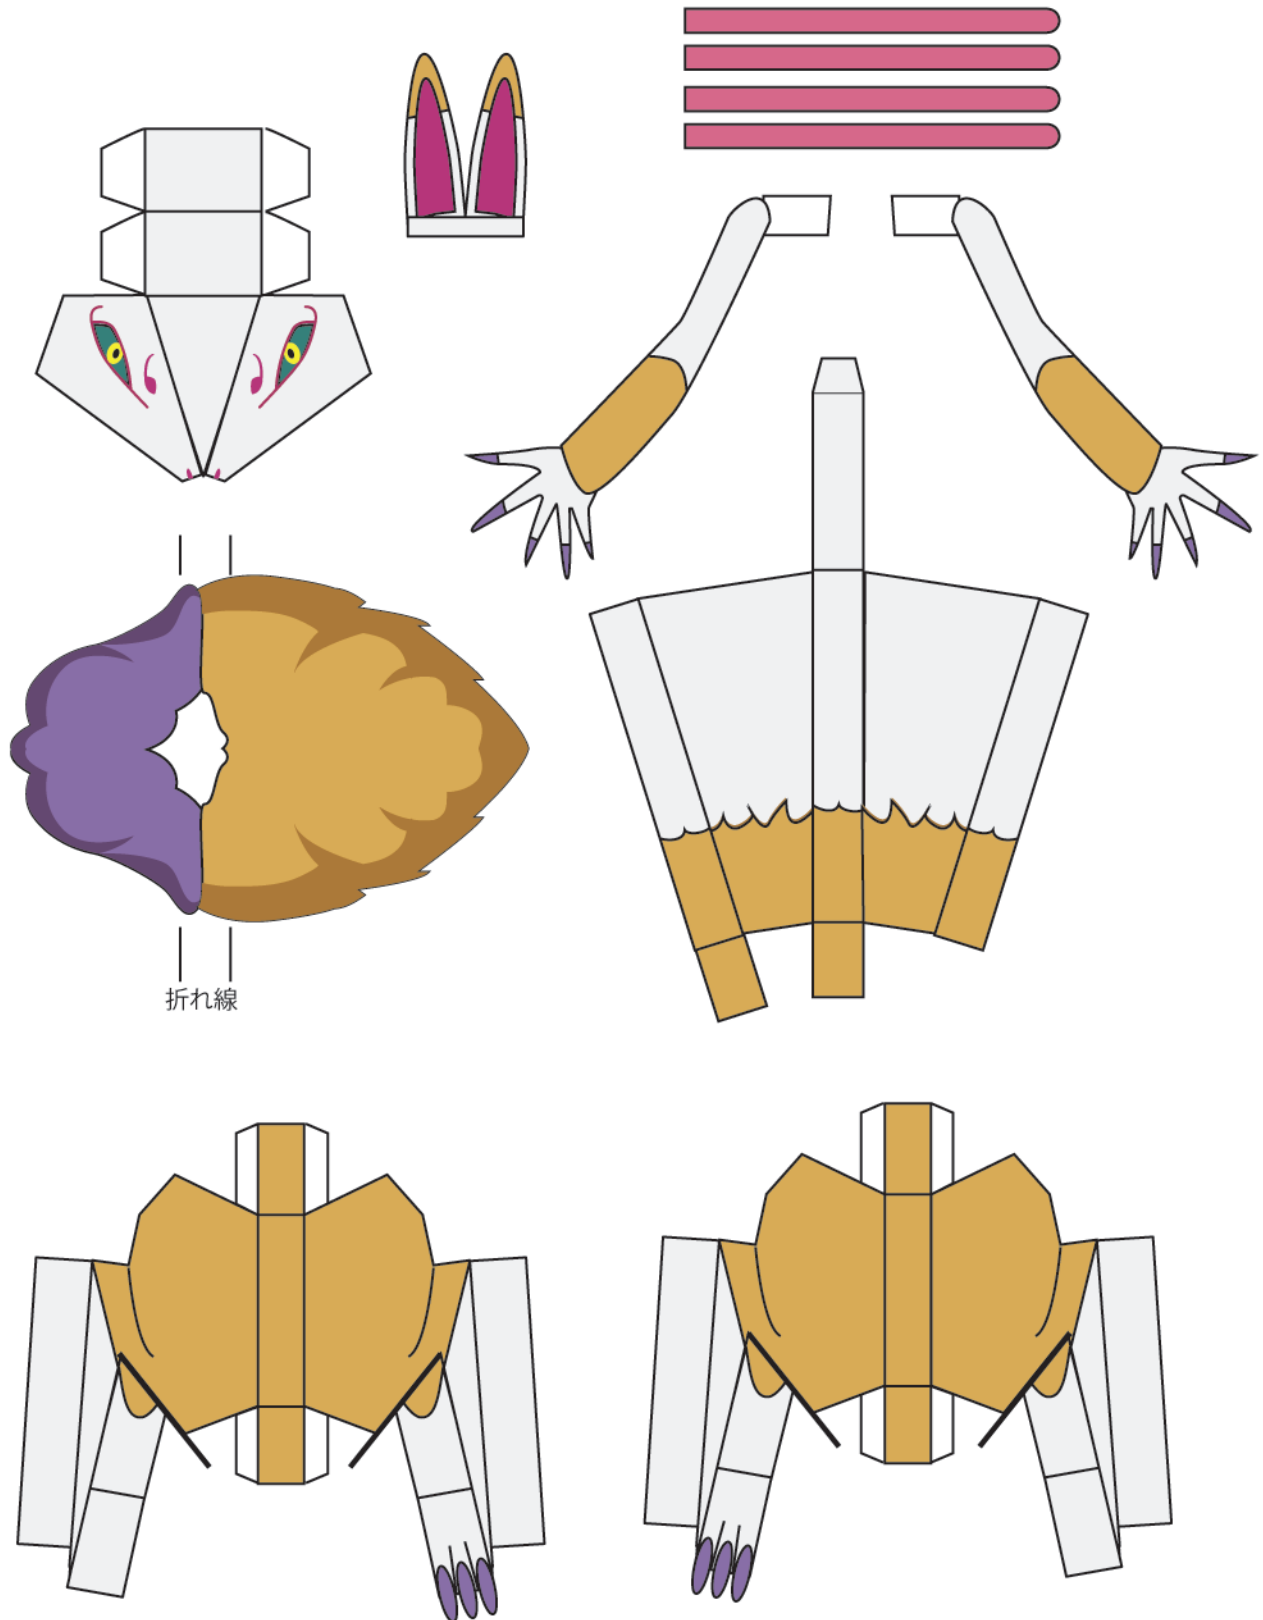

妖怪ウォッチ

キュウビ

vayashis11.com

妖怪の中でも最上位とされる九つの尾をもつきつねの妖怪。

火山の噴火と同じくらいの力を、いとも簡単に生み出すことができる。

This papercraft development diagram is created by Peppernet as a hobby, and is not affiliated with any business or organization involved. Selling or reproducing developed drawings or assembled products without permission is a copyright infringement.
このペーパークラフト展開図はペーパーネットが趣味で作っているものであり、作中の事業者、団体などとは一切関係がありません。展開図や組立品を無断で販売、転載することは著作権の侵害行為となります。