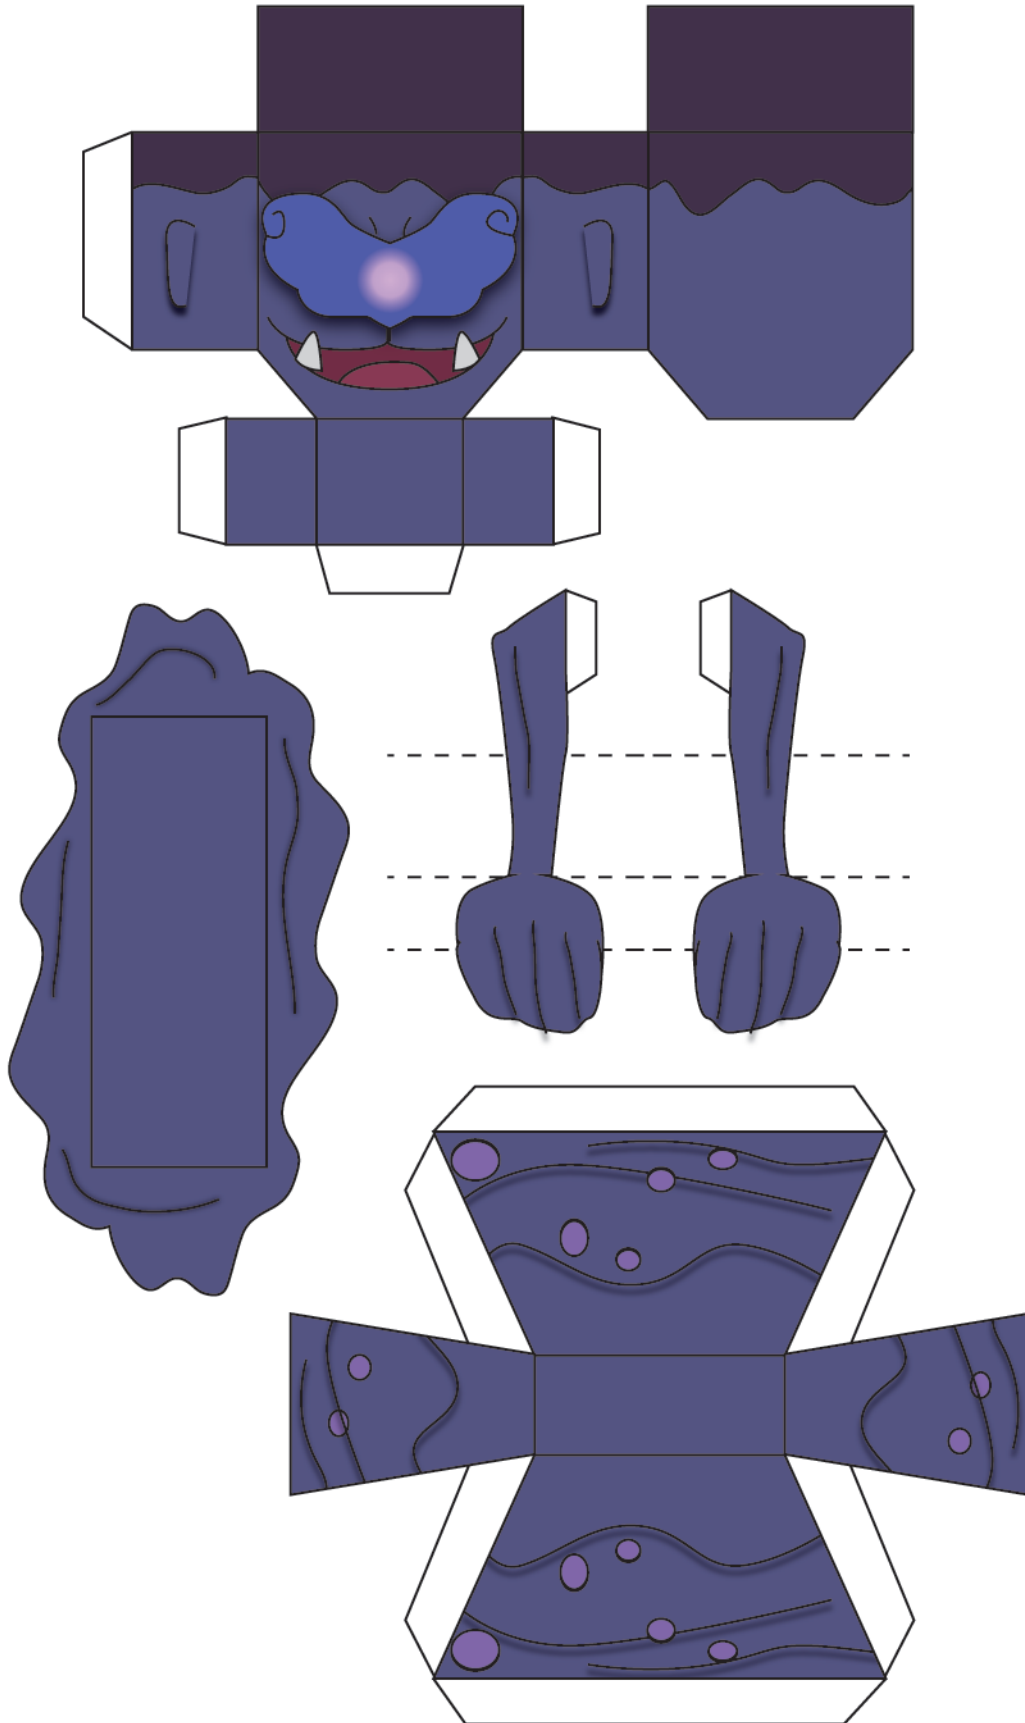

怪魔にとりつかれた泥田坊。

This papercraft development diagram is created by Peppernet as a hobby, and is not affiliated with any business or organization involved. Selling or reproducing developed drawings or assembled products without permission is a copyright infringement.
このペーパークラフト展開図はペパーネットが趣味で作っているものであり、作中の事業者、団体などとは一切関係がありません。展開図や組立品を無断で販売、転載することは著作権の侵害行為となります。