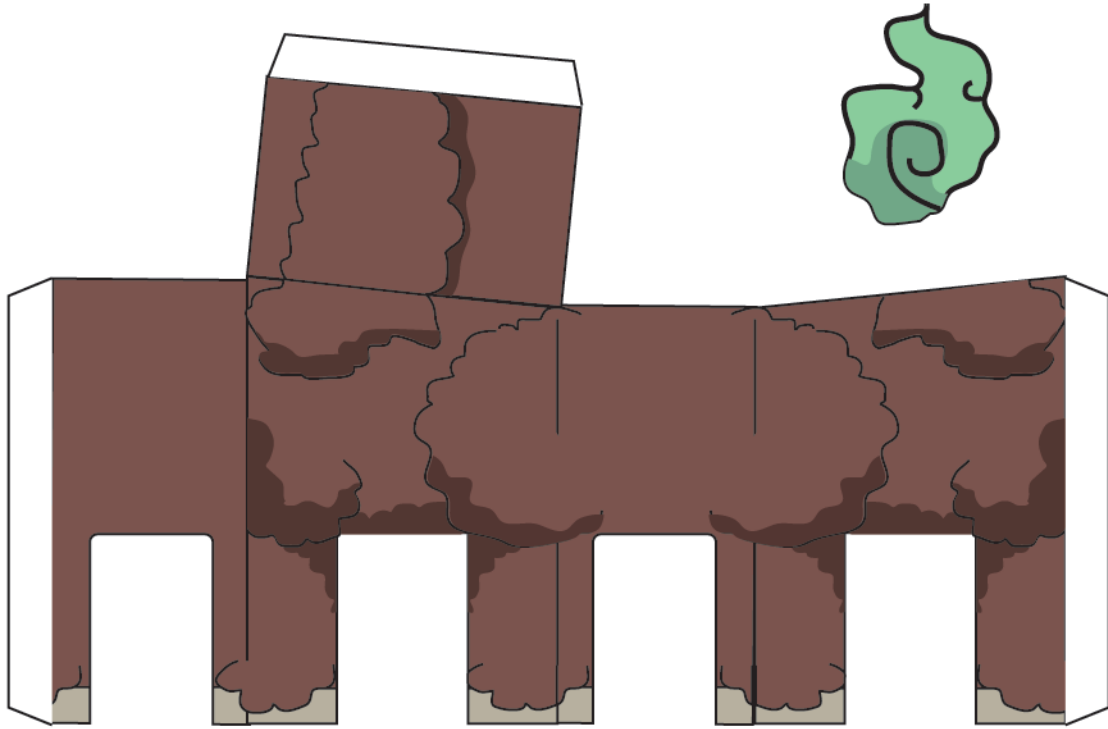

# 妖怪ウォッチ じんめん犬

vayashis11.com

トイプードルの人面犬妖怪。

オヤジのようなキモイ顔をした犬の妖怪で、群れて出現するとの噂もある。

This papercraft development diagram is created by Peppernet as a hobby, and is not affiliated with any business or organization involved. Selling or reproducing developed drawings or assembled products without permission is a copyright infringement.  
このペーパークラフト展開図はペパーネットが趣味で作っているものであり、作中の事業者、団体などとは一切関係がありません。展開図や組立品を無断で販売、転載することは著作権の侵害行為となります。