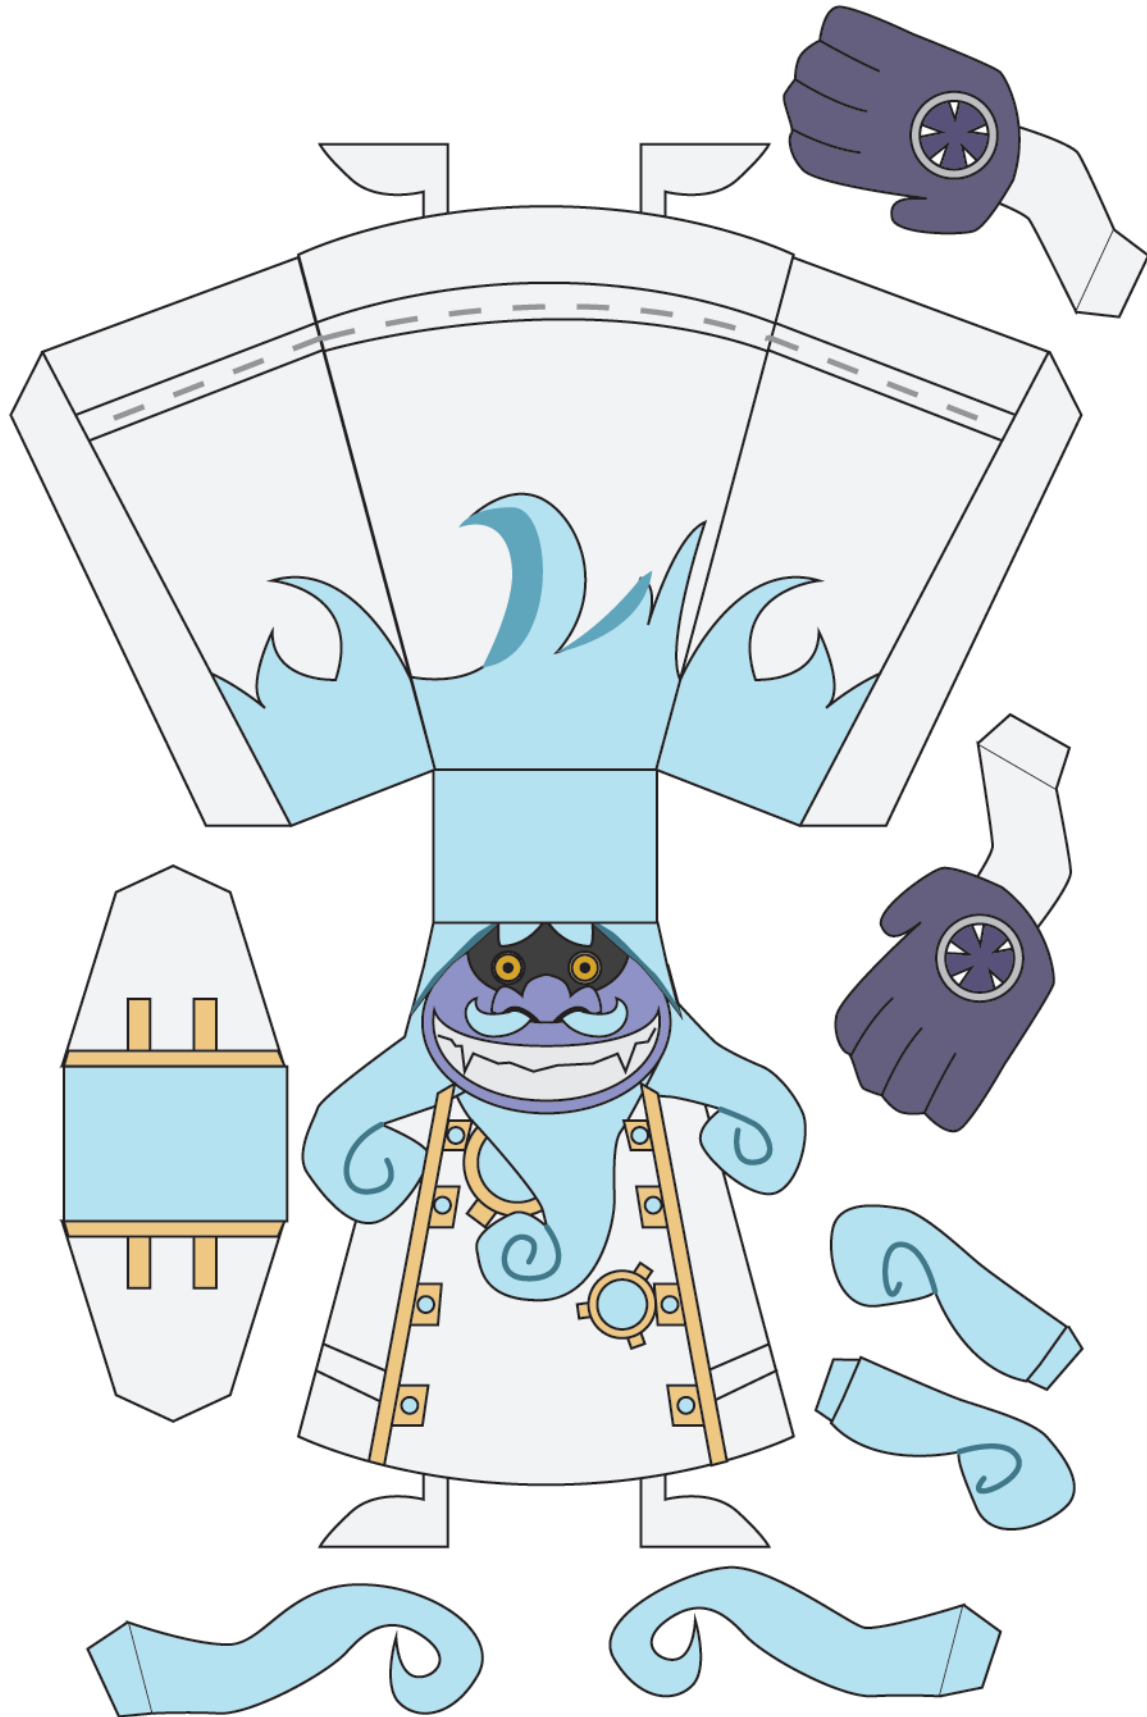

本編の黒幕のイカ妖怪。

本名は「イカカモネ・ソウカモネ」。妖魔界と人間界を支配しようとしていた。

This papercraft development diagram is created by Peppernet as a hobby, and is not affiliated with any business or organization involved. Selling or reproducing developed drawings or assembled products without permission is a copyright infringement.  
このペーパークラフト展開図はペパーネットが趣味で作っているものであり、作中の事業者、団体などとは一切関係がありません。展開図や組立品を無断で販売、転載することは著作権の侵害行為となります。