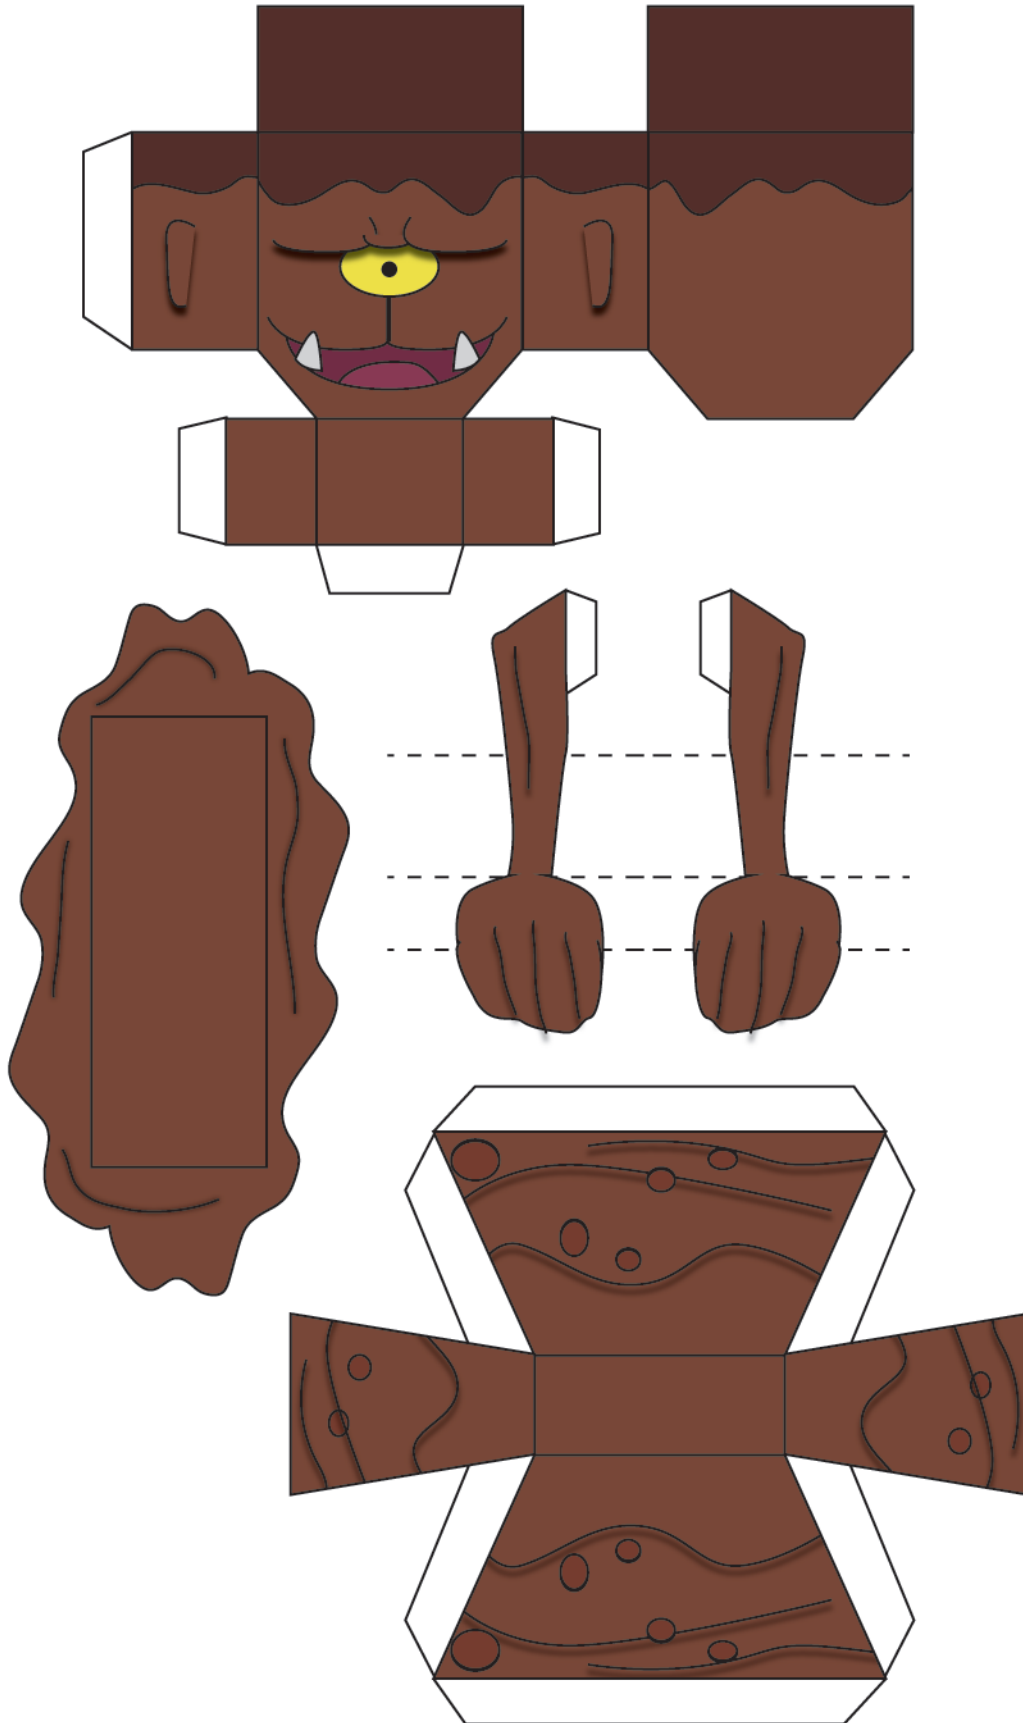

大切な田んぼを奪われた老人がうらみの力で妖怪になった。

泥田坊が、田んぼに住みつくと毎晩「田を返せ…」といううらみごとが聞こえるらしい。

This papercraft development diagram is created by Peppernet as a hobby, and is not affiliated with any business or organization involved. Selling or reproducing developed drawings or assembled products without permission is a copyright infringement.  
このペーパークラフト展開図はペパーネットが趣味で作っているものであり、作中の事業者、団体などとは一切関係がありません。展開図や組立品を無断で販売、転載することは著作権の侵害行為となります。