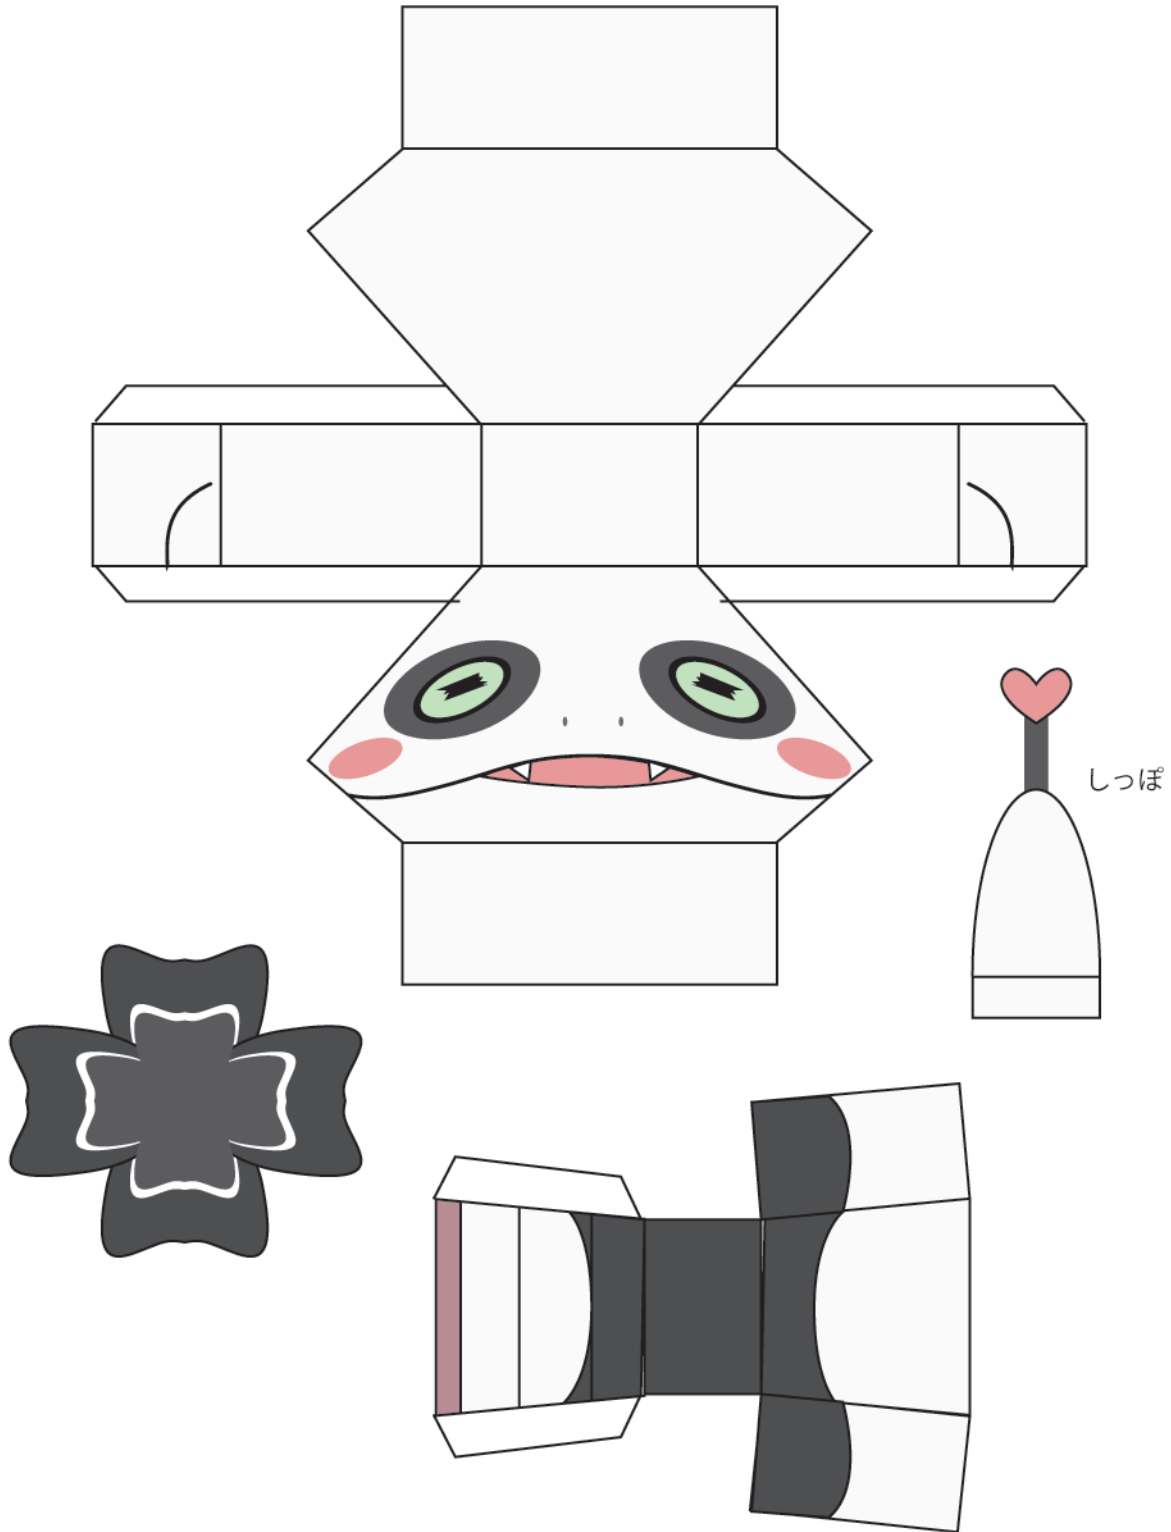

妖怪ウォッチ ツチノコパンダ

vayashis11.com

異国からさすらってきた幻の妖怪。一つの場所にとどまることがないため、出会うのは至難の技。
友達になれば奇跡。

This papercraft development diagram is created by Peppernet as a hobby, and is not affiliated with any business or organization involved. Selling or reproducing developed drawings or assembled products without permission is a copyright infringement.
このペーパークラフト展開図はペパーネットが趣味で作っているものであり、作中の事業者、団体などとは一切関係がありません。展開図や組立品を無断で販売、転載することは著作権の侵害行為となります。