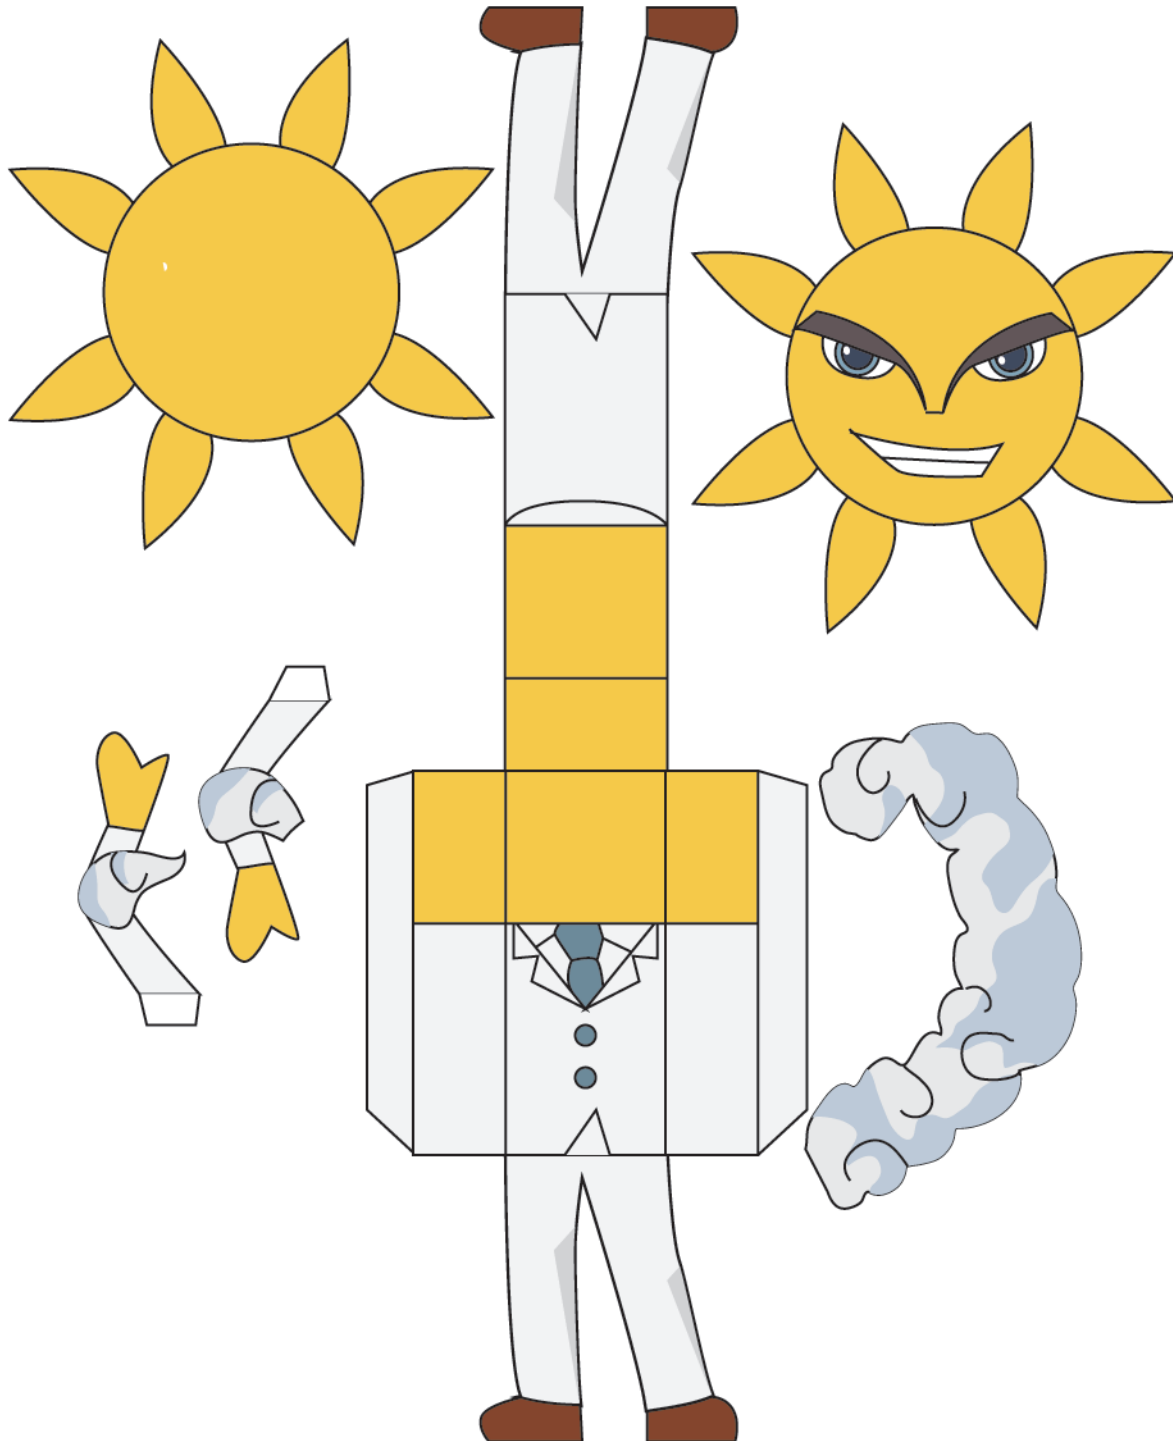

晴れ男がいるところに雨が降ることはない。

つねに性格もハイテンション。

雨女の心を晴れさせようと猛烈アピール中。

This papercraft development diagram is created by Peppernet as a hobby, and is not affiliated with any business or organization involved. Selling or reproducing developed drawings or assembled products without permission is a copyright infringement.  
このペーパークラフト展開図はペパーネットが趣味で作っているものであり、作中の事業者、団体などとは一切関係がありません。展開図や組立品を無断で販売、転載することは著作権の侵害行為となります。