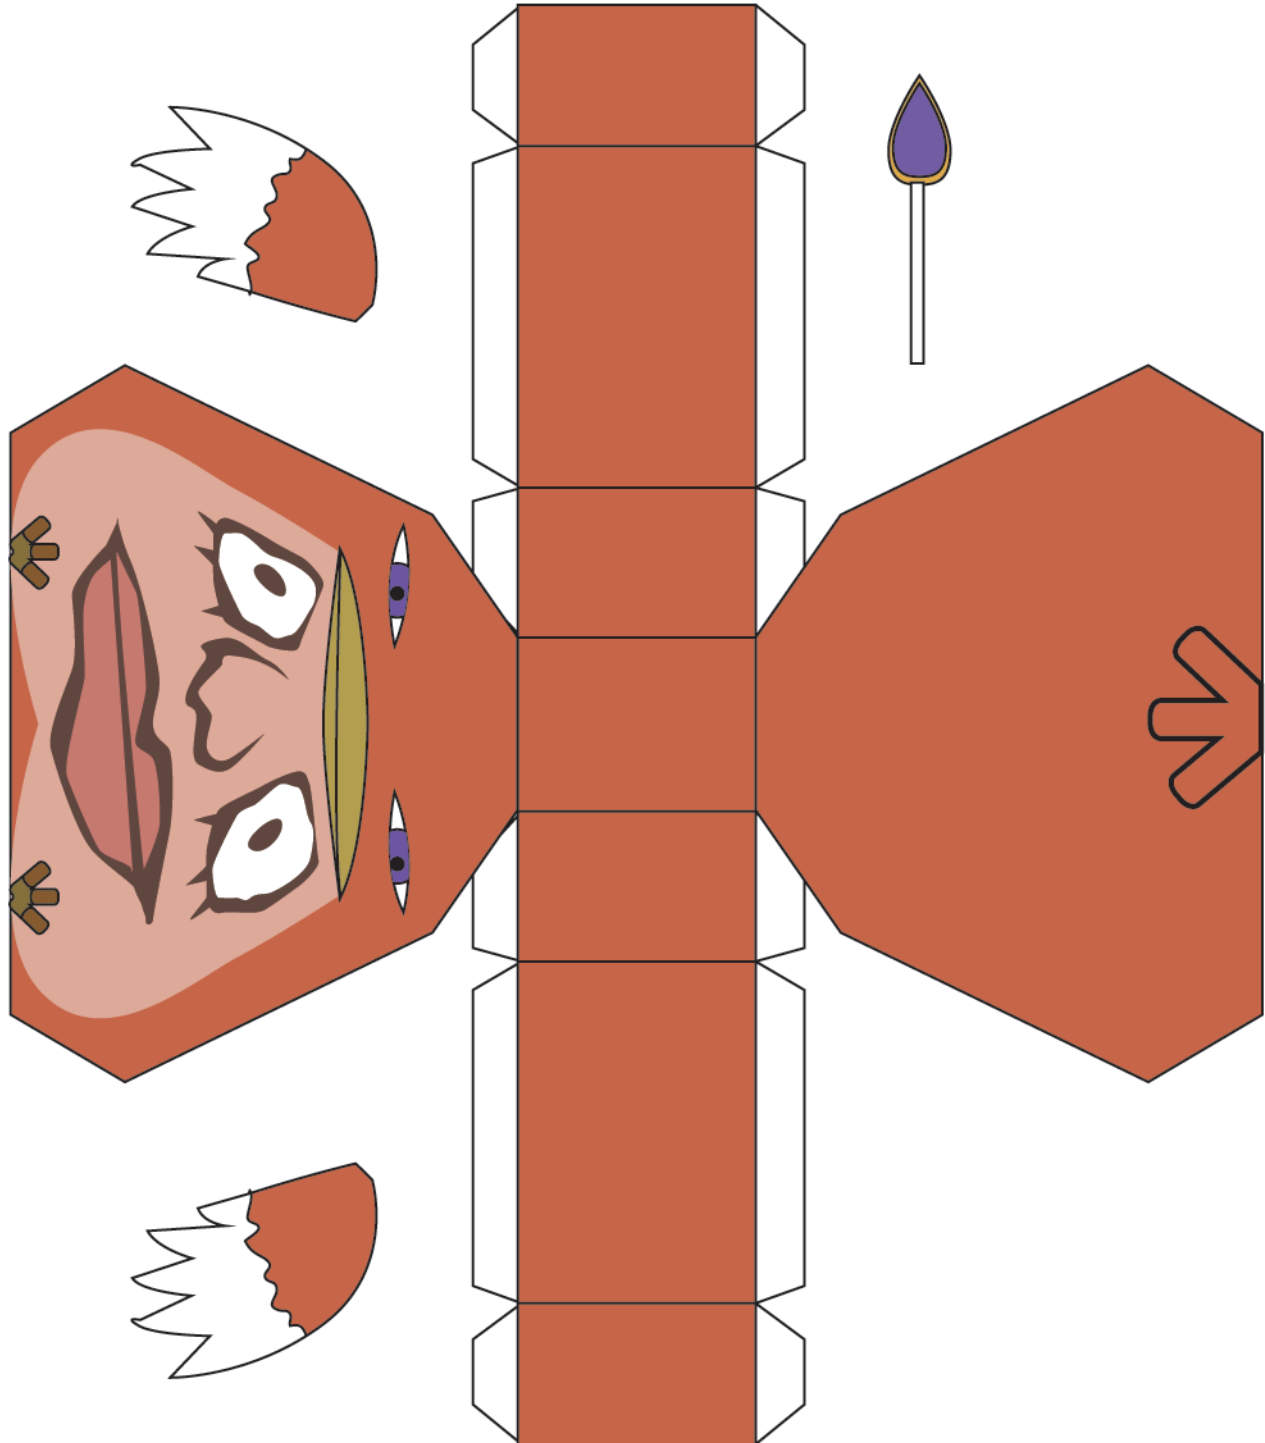

# 妖怪ウォッチ はらおどり

vayashis11.com

おなかにおっさんの顔にしか見えないもようがあり、  
それを利用した腹おどりを得意とする変な妖怪。

This papercraft development diagram is created by Peppernet as a hobby, and is not affiliated with any business or organization involved. Selling or reproducing developed drawings or assembled products without permission is a copyright infringement.  
このペーパークラフト展開図はペパーネットが趣味で作っているものであり、作中の事業者、団体などとは一切関係がありません。展開図や組立品を無断で販売、転載することは著作権の侵害行為となります。