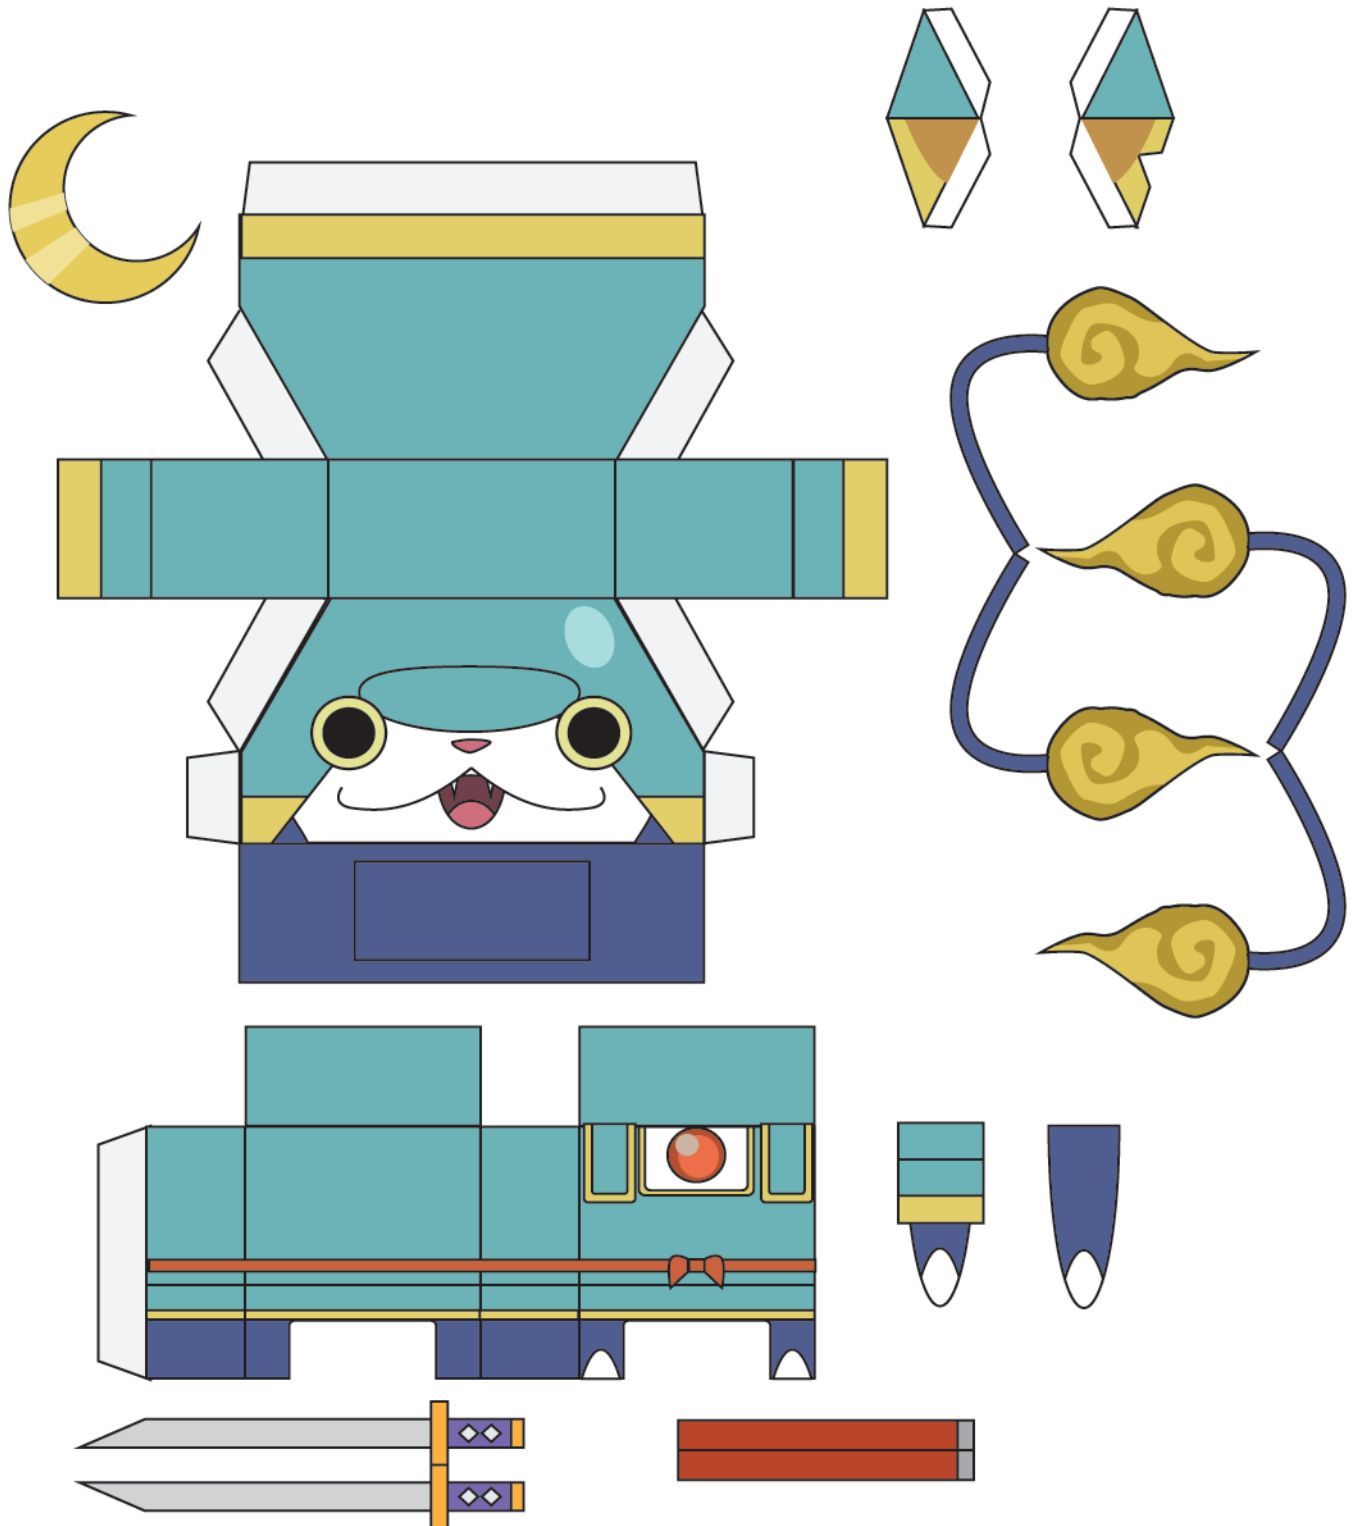

# 妖怪ウォッチ ブシニャン

vayashis11.com

諸国をまんゆうし、武士になった伝説のジバニャン。

かつお節が大好きで常にふところに忍ばせている。

This papercraft development diagram is created by Peppernet as a hobby, and is not affiliated with any business or organization involved. Selling or reproducing developed drawings or assembled products without permission is a copyright infringement.  
このペーパークラフト展開図はペパーネットが趣味で作っているものであり、作中の事業者、団体などとは一切関係がありません。展開図や組立品を無断で販売、転載することは著作権の侵害行為となります。