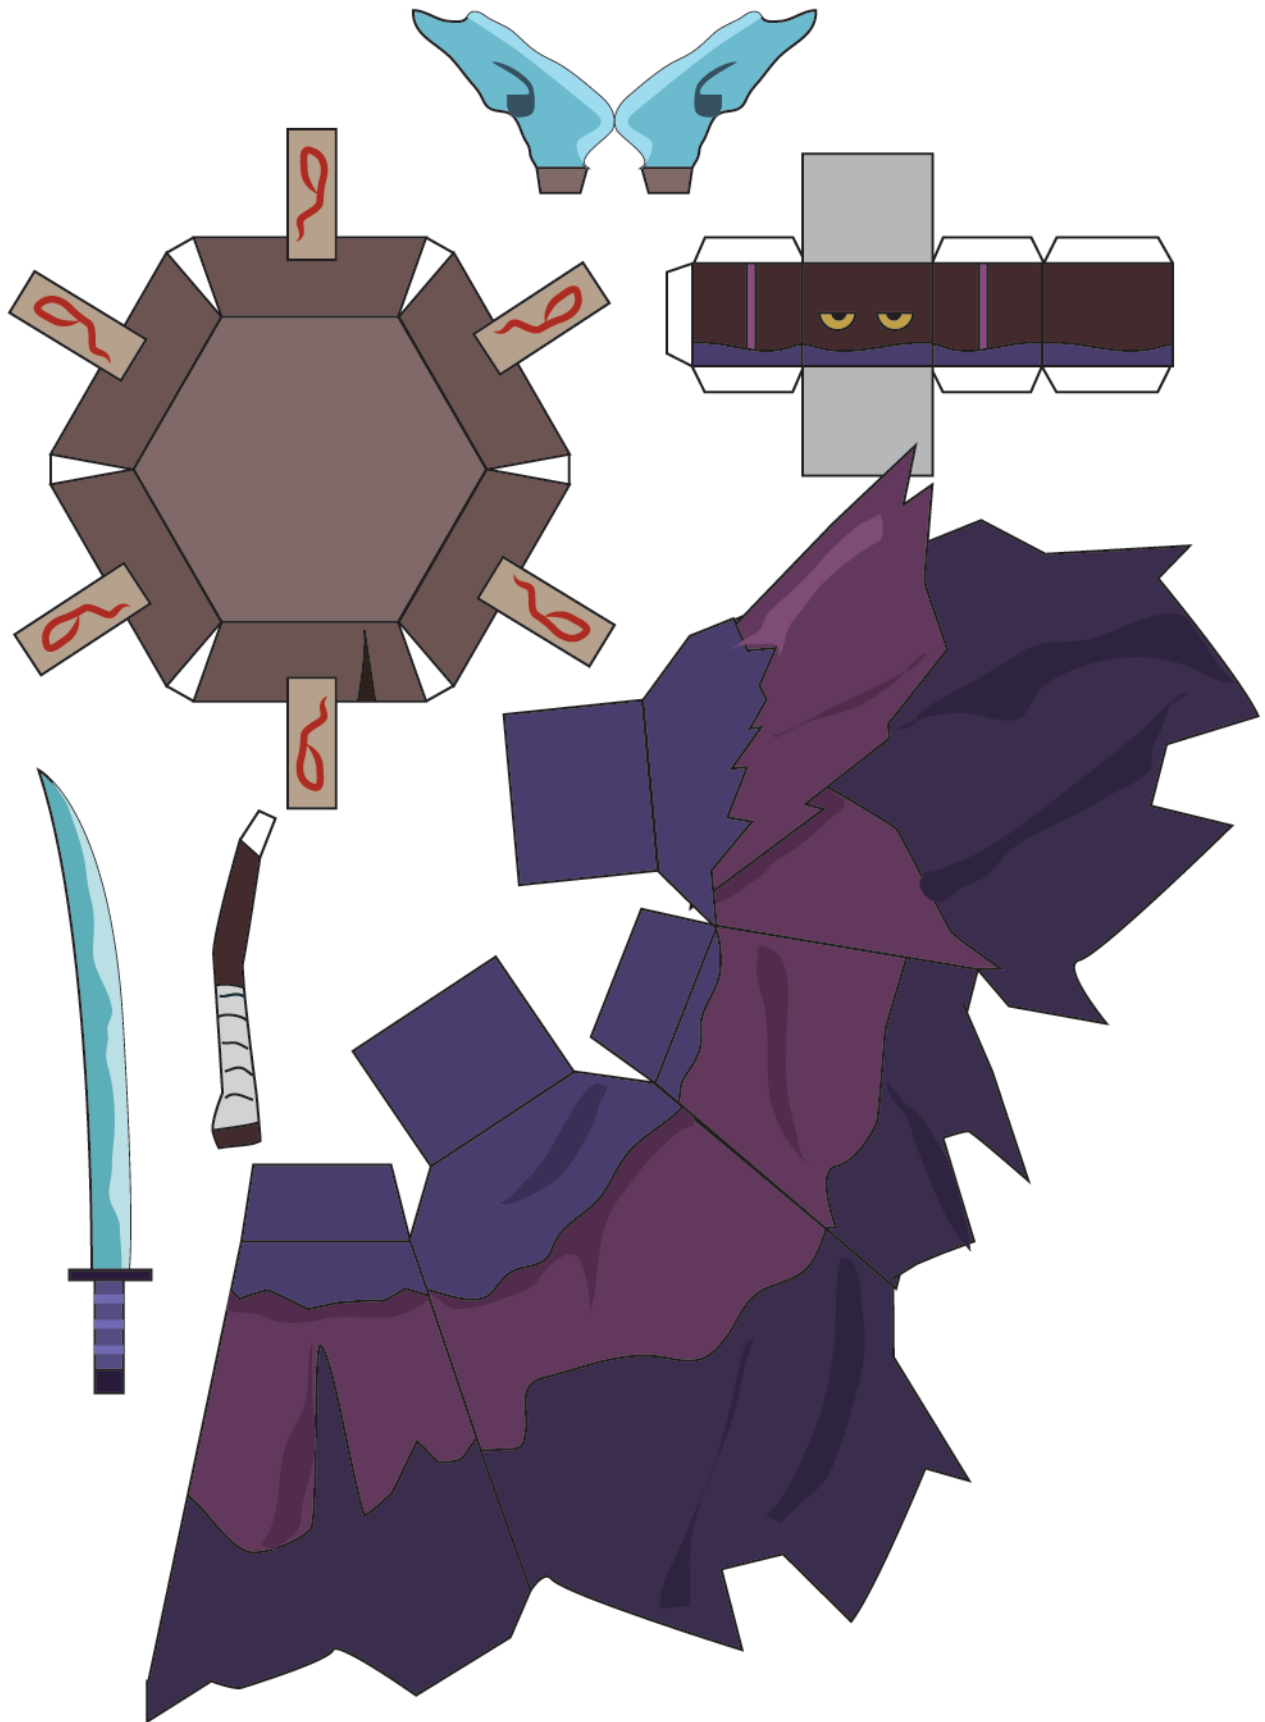

邪悪な妖刀に心をうばわれ血を求めさまようぼうれい剣士。

背後からしのびより音もなく斬りすてる。

This papercraft development diagram is created by Peppernet as a hobby, and is not affiliated with any business or organization involved. Selling or reproducing developed drawings or assembled products without permission is a copyright infringement. このペーパークラフト展開図はペーパーネットが趣味で作っているものであり、作中の事業者、団体などとは一切関係がありません。展開図や組立品を無断で販売、転載することは著作権の侵害行為となります。