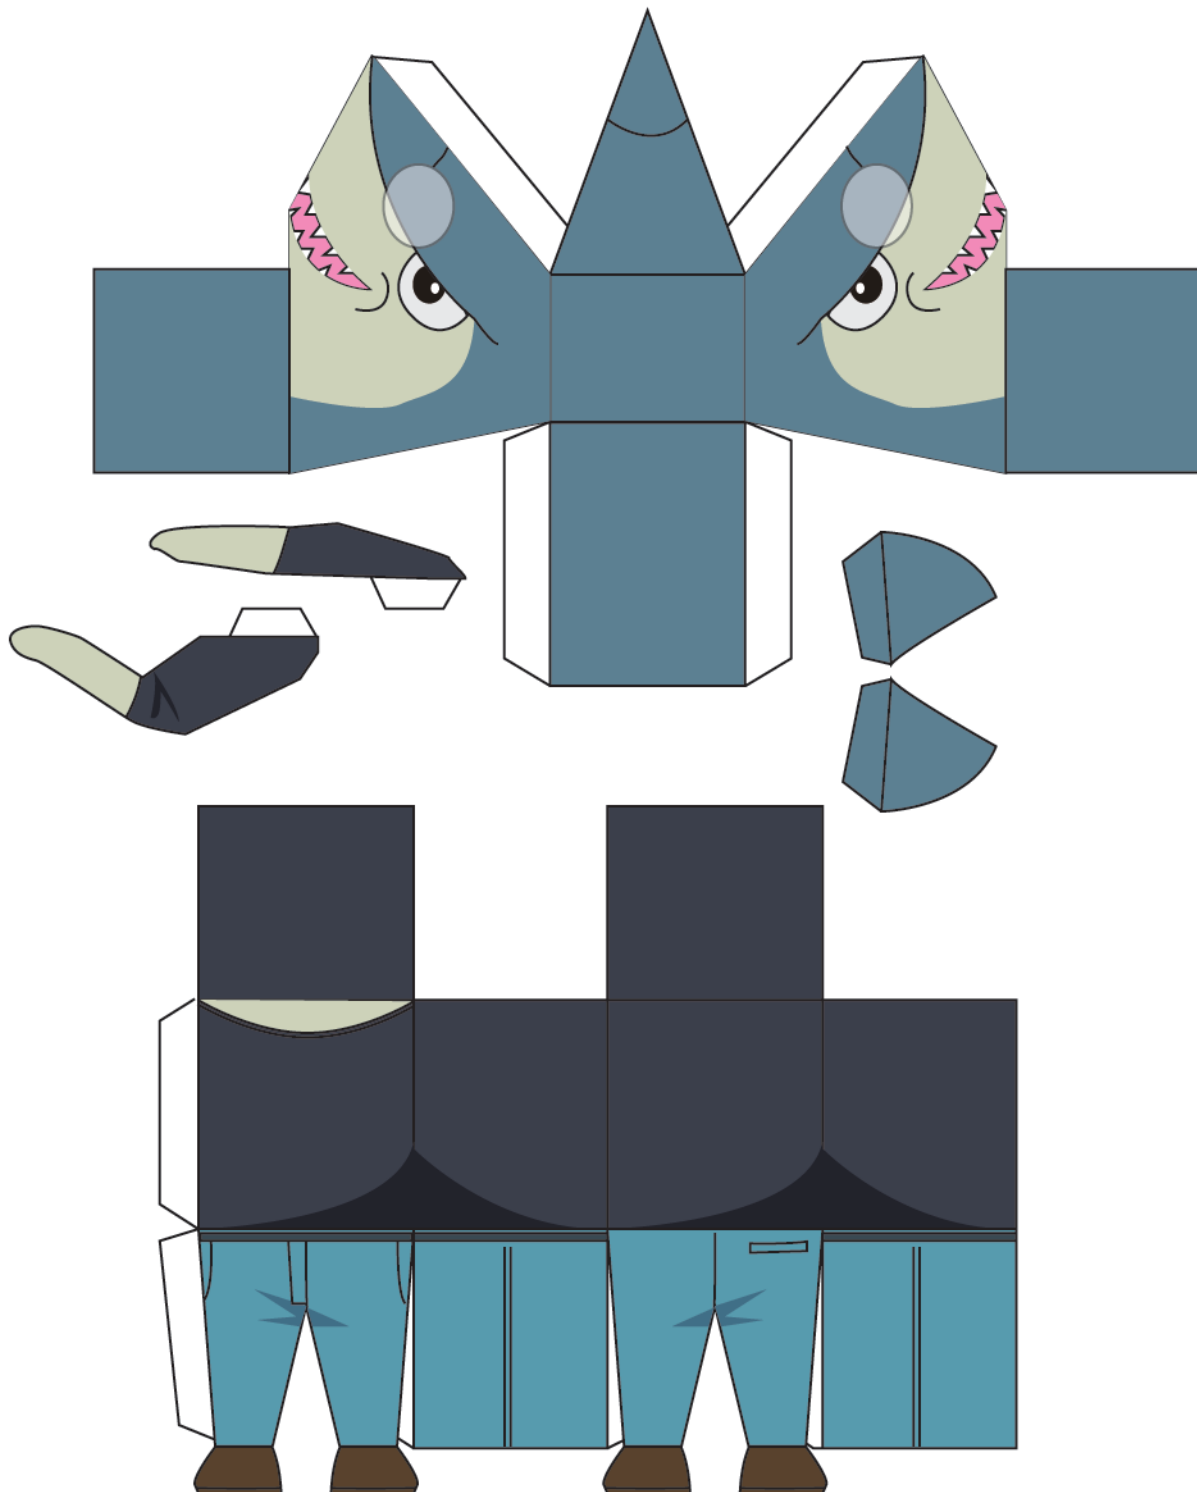

# 妖怪ウォッチ スティーブ・ジョーズ

vayashis11.com

妖怪界の IT のカリスマ。

妖怪ウォッチを開発したのも彼。

This papercraft development diagram is created by Peppernet as a hobby, and is not affiliated with any business or organization involved. Selling or reproducing developed drawings or assembled products without permission is a copyright infringement.  
このペーパークラフト展開図はペパーネットが趣味で作っているものであり、作中の事業者、団体などとは一切関係がありません。展開図や組立品を無断で販売、転載することは著作権の侵害行為となります。