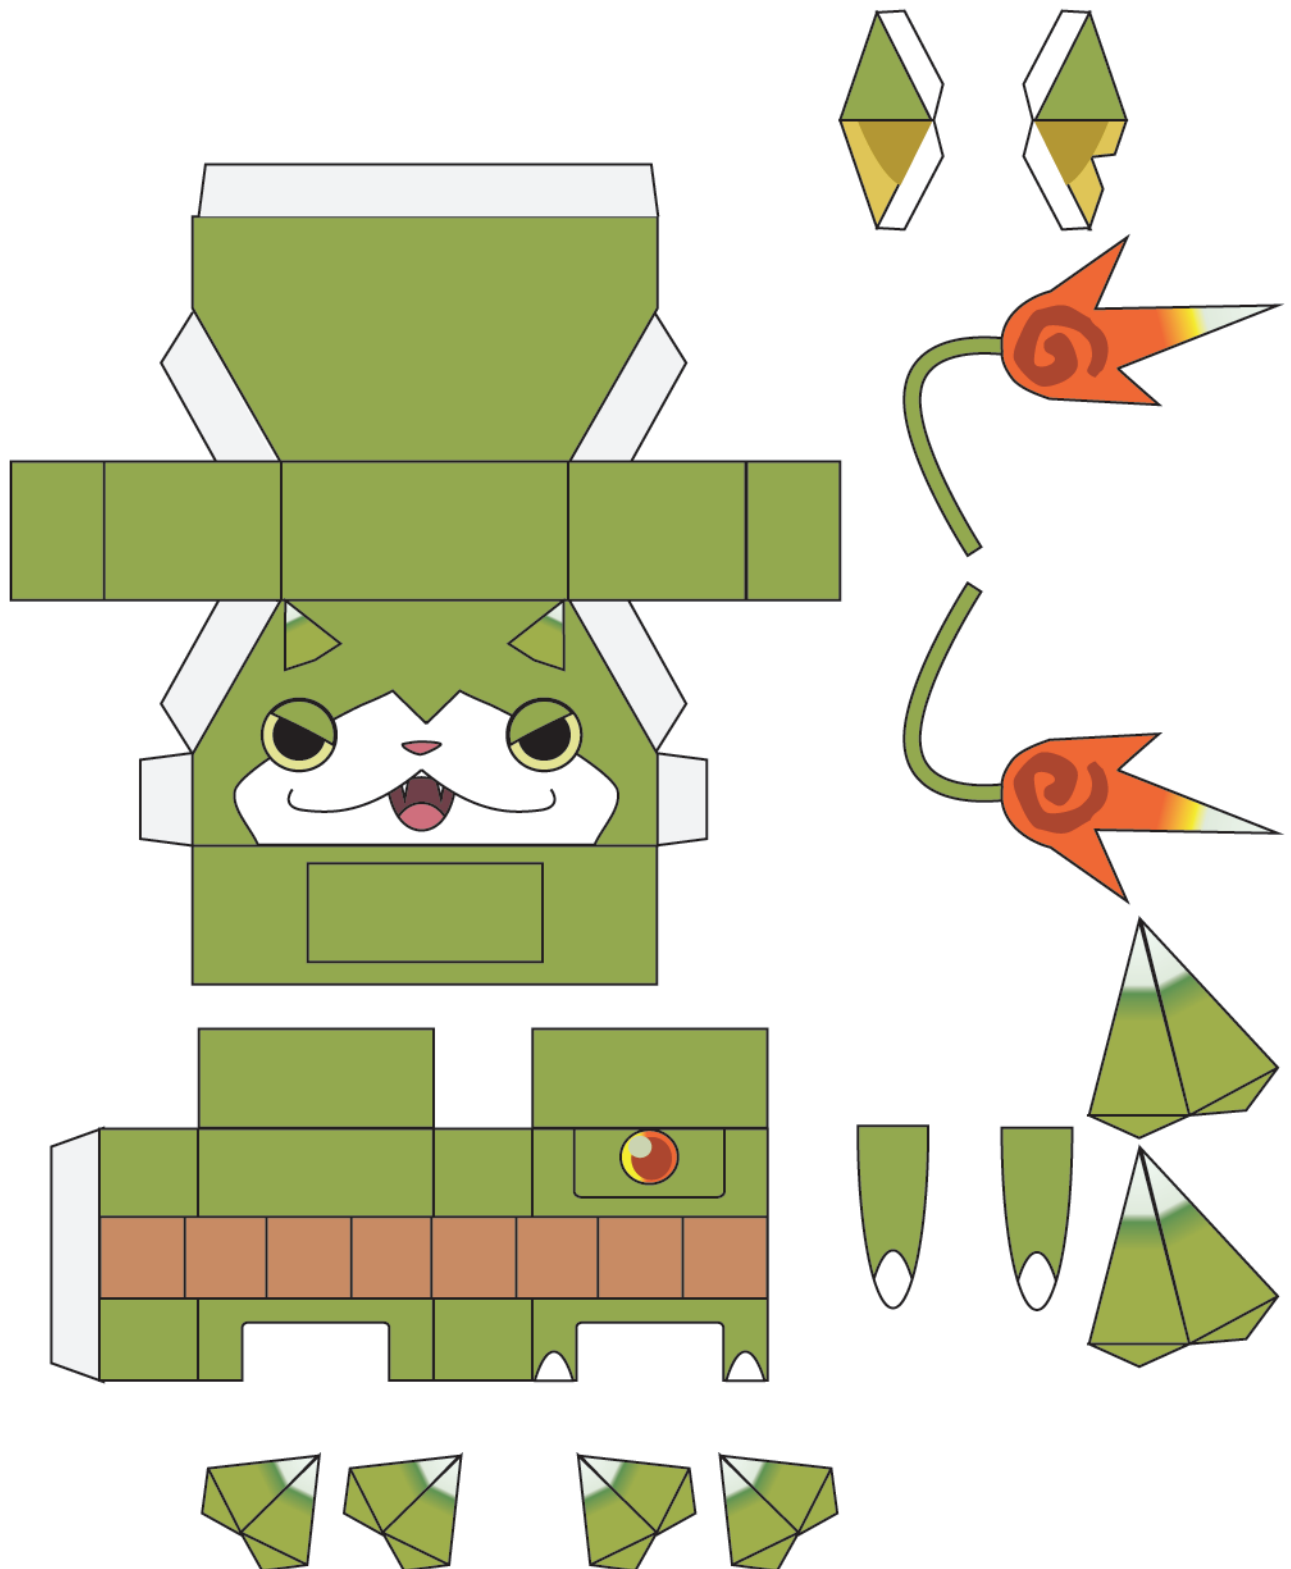

じまんのトゲトゲボディーで、さらに攻撃力の増したジバニャン。

トゲニャンの戦ったあとはトゲだらけになるので、素足では危険すぎる。

This papercraft development diagram is created by Peppernet as a hobby, and is not affiliated with any business or organization involved. Selling or reproducing developed drawings or assembled products without permission is a copyright infringement.
このペーパークラフト展開図はペパーネットが趣味で作っているものであり、作中の事業者、団体などとは一切関係がありません。展開図や組立品を無断で販売、転載することは著作権の侵害行為となります。