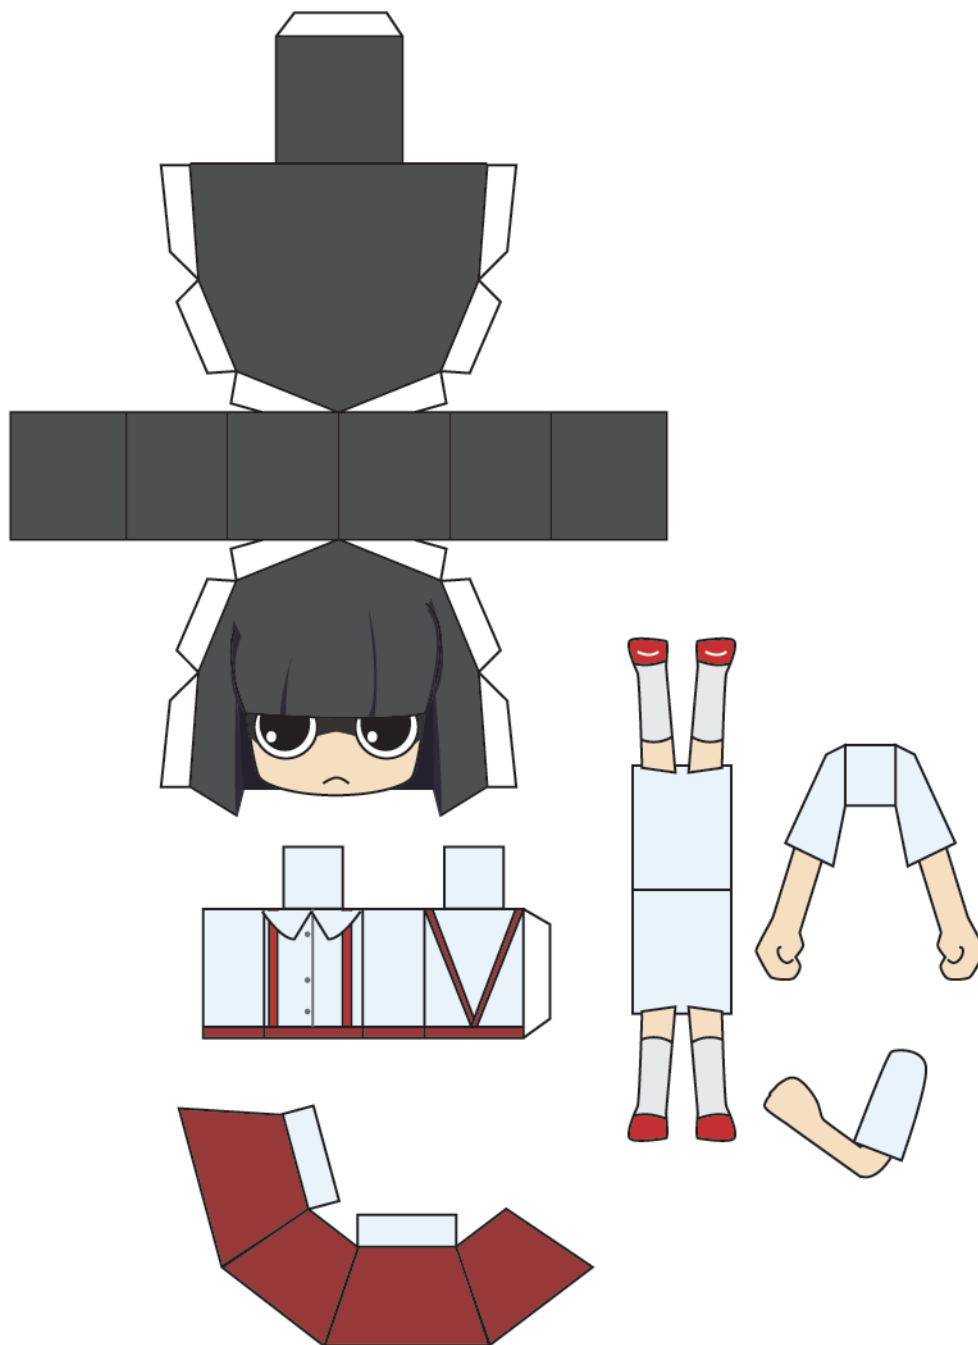

学校に住む女の子の妖怪。

一緒に遊んでくれる相手を探している。

This papercraft development diagram is created by Peppernet as a hobby, and is not affiliated with any business or organization involved. Selling or reproducing developed drawings or assembled products without permission is a copyright infringement.
このペーパークラフト展開図はペパーネットが趣味で作っているものであり、作中の事業者、団体などとは一切関係がありません。展開図や組立品を無断で販売、転載することは著作権の侵害行為となります。