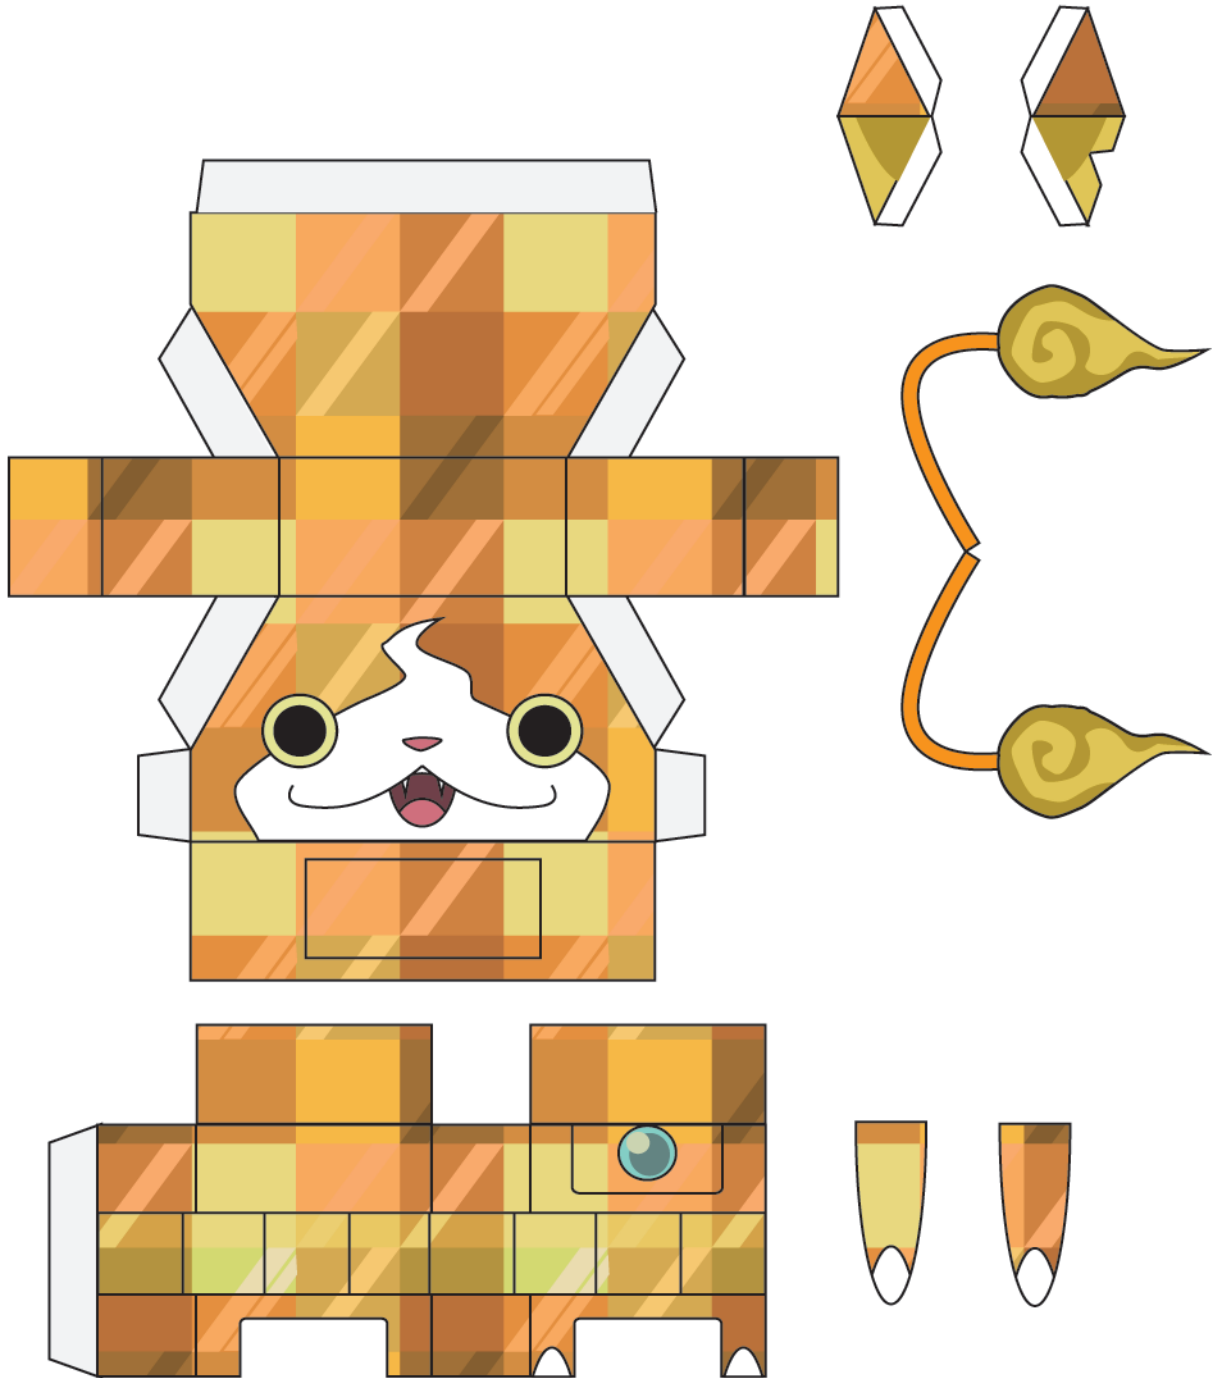

妖怪ウォッチ トパニヤン

vayashis11.com

全身がトパーズでできたジバニヤン。

トパニヤンと友達になれる人はかなりの幸運の持ち主。

This papercraft development diagram is created by Peppernet as a hobby, and is not affiliated with any business or organization involved. Selling or reproducing developed drawings or assembled products without permission is a copyright infringement.
このペーパークラフト展開図はペパーネットが趣味で作っているものであり、作中の事業者、団体などとは一切関係がありません。展開図や組立品を無断で販売、転載することは著作権の侵害行為となります。