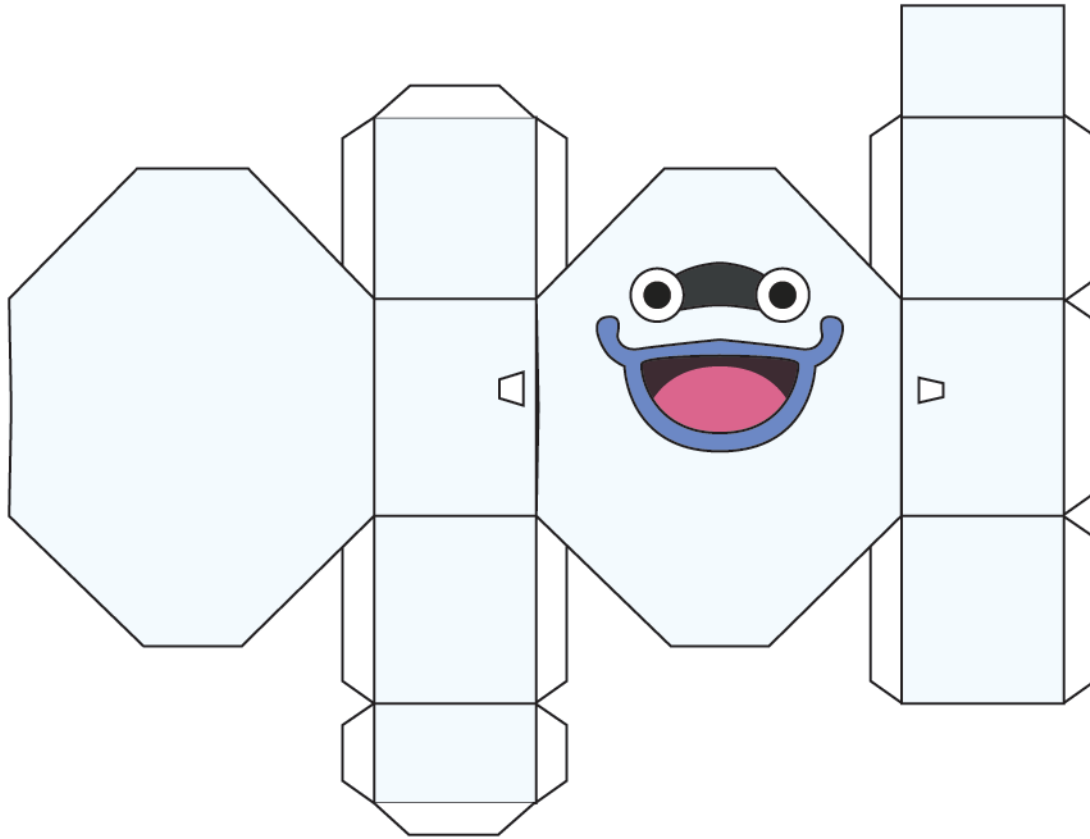

妖怪ウォッチ ウィスパー

vayashis11.com

古いガシャガシャマシンの中から登場しケータにつきまとう自称・妖怪執事。

見栄っ張りで知ったかぶりをするのでいつもケータに突っ込まれてしまう。

This papercraft development diagram is created by Peppernet as a hobby, and is not affiliated with any business or organization involved. Selling or reproducing developed drawings or assembled products without permission is a copyright infringement.
このペーパークラフト展開図はペパーネットが趣味で作っているものであり、作中の事業者、団体などとは一切関係がありません。展開図や組立品を無断で販売、転載することは著作権の侵害行為となります。