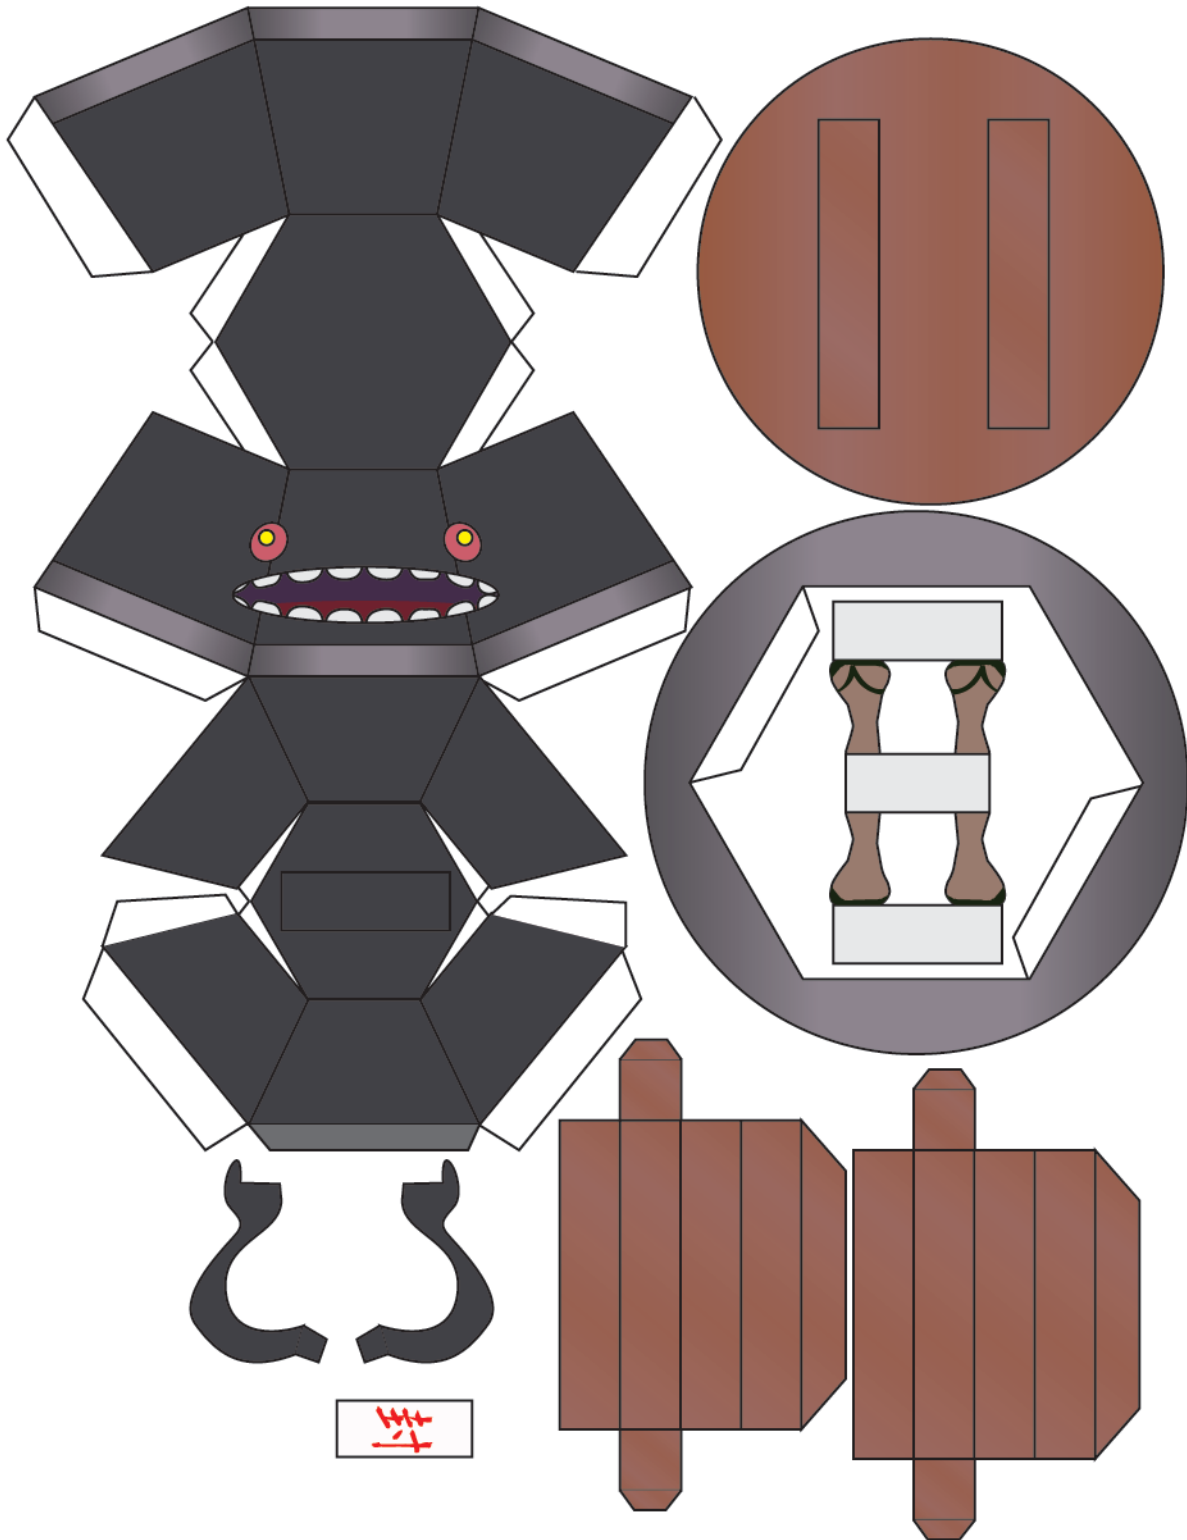

妖怪ウォッチ どんどろ

vayashis11.com

大きな戦争があったときに戦場で散った妖怪たちの魂が集まって生まれた妖怪。

強大な力が、制御できず大きな釜に封印されていた。

This papercraft development diagram is created by Peppernet as a hobby, and is not affiliated with any business or organization involved. Selling or reproducing developed drawings or assembled products without permission is a copyright infringement. このペーパークラフト展開図はペパーネットが趣味で作っているものであり、作中の事業者、団体などとは一切関係がありません。展開図や組立品を無断で販売、転載することは著作権の侵害行為となります。