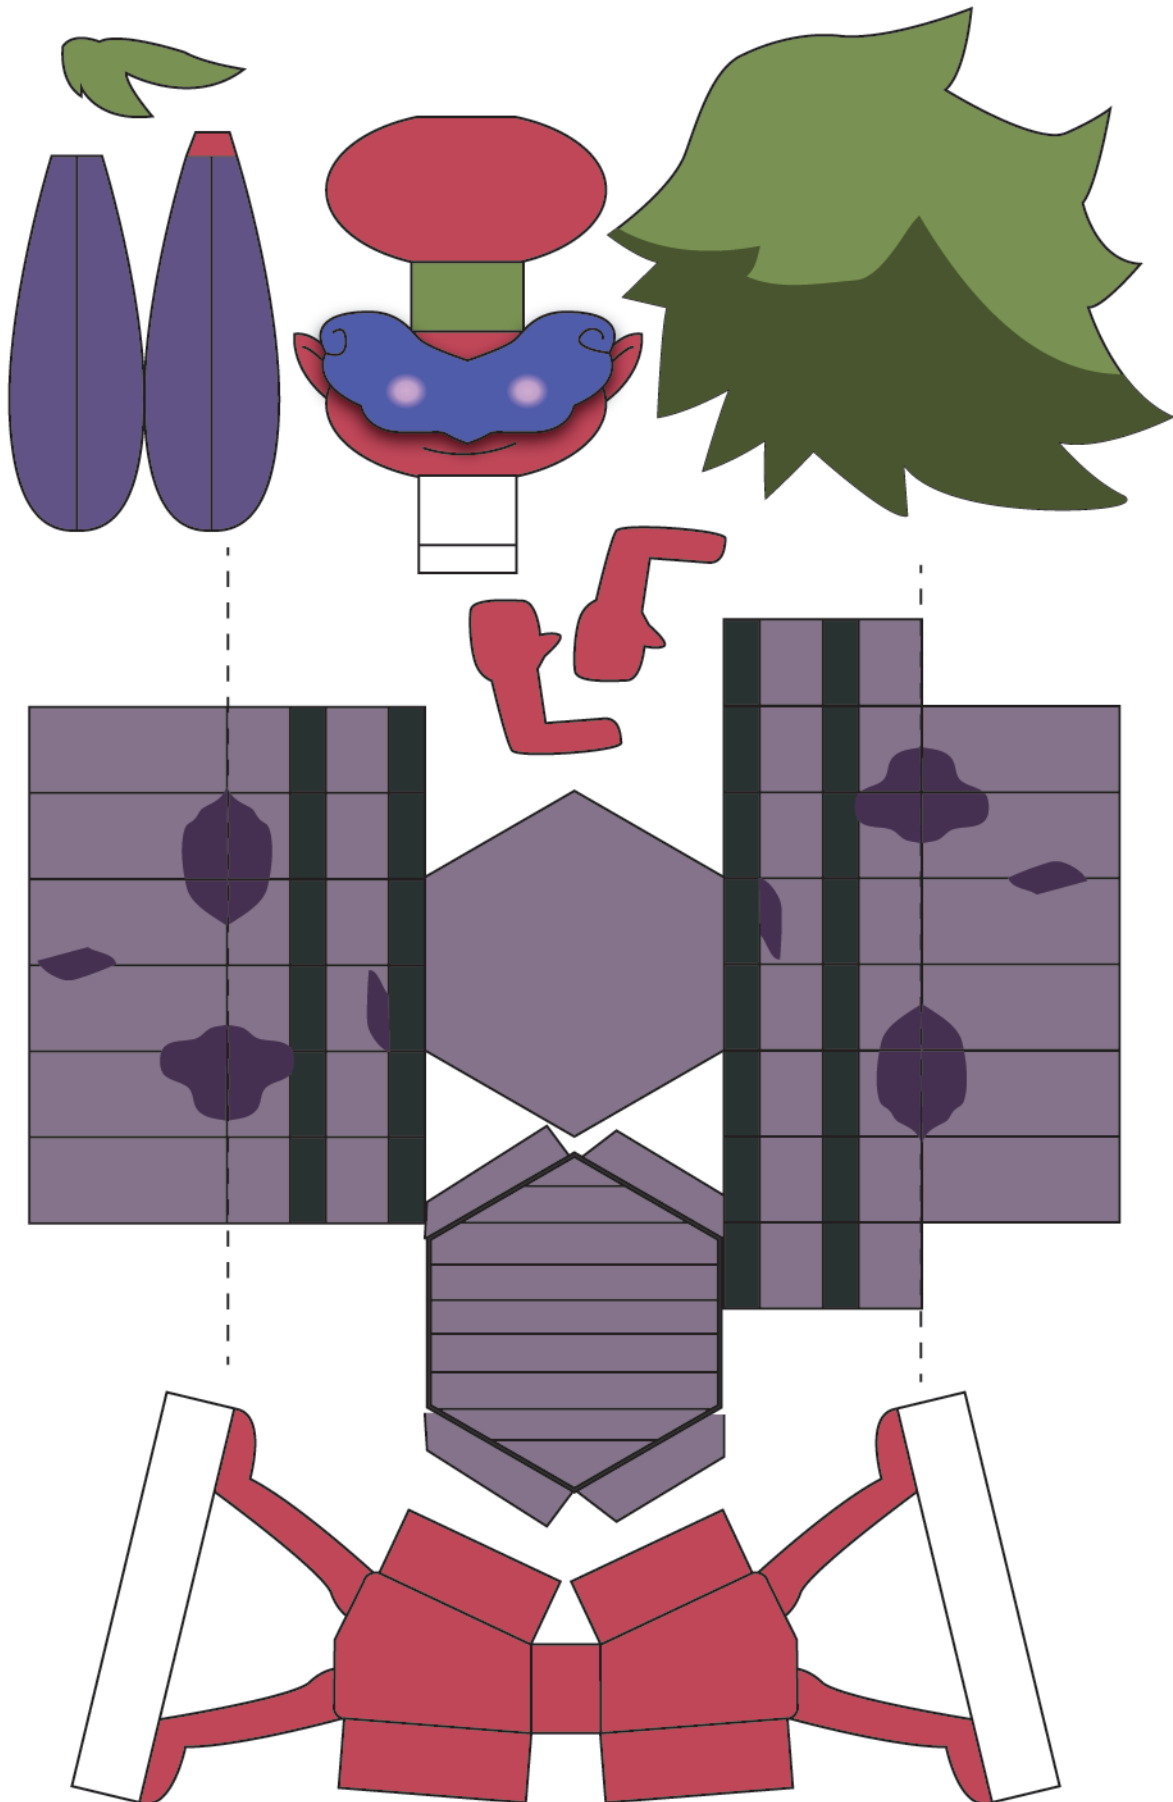

# 妖怪ウォッチ あかなめ・怪

vayashis11.com

怪魔にとりつかれたあかなめ。

This papercraft development diagram is created by Peppernet as a hobby, and is not affiliated with any business or organization involved. Selling or reproducing developed drawings or assembled products without permission is a copyright infringement. このペーパークラフト展開図はペーパーネットが趣味で作っているものであり、作中の事業者、団体などとは一切関係がありません。展開図や組立品を無断で販売、転載することは著作権の侵害行為となります。