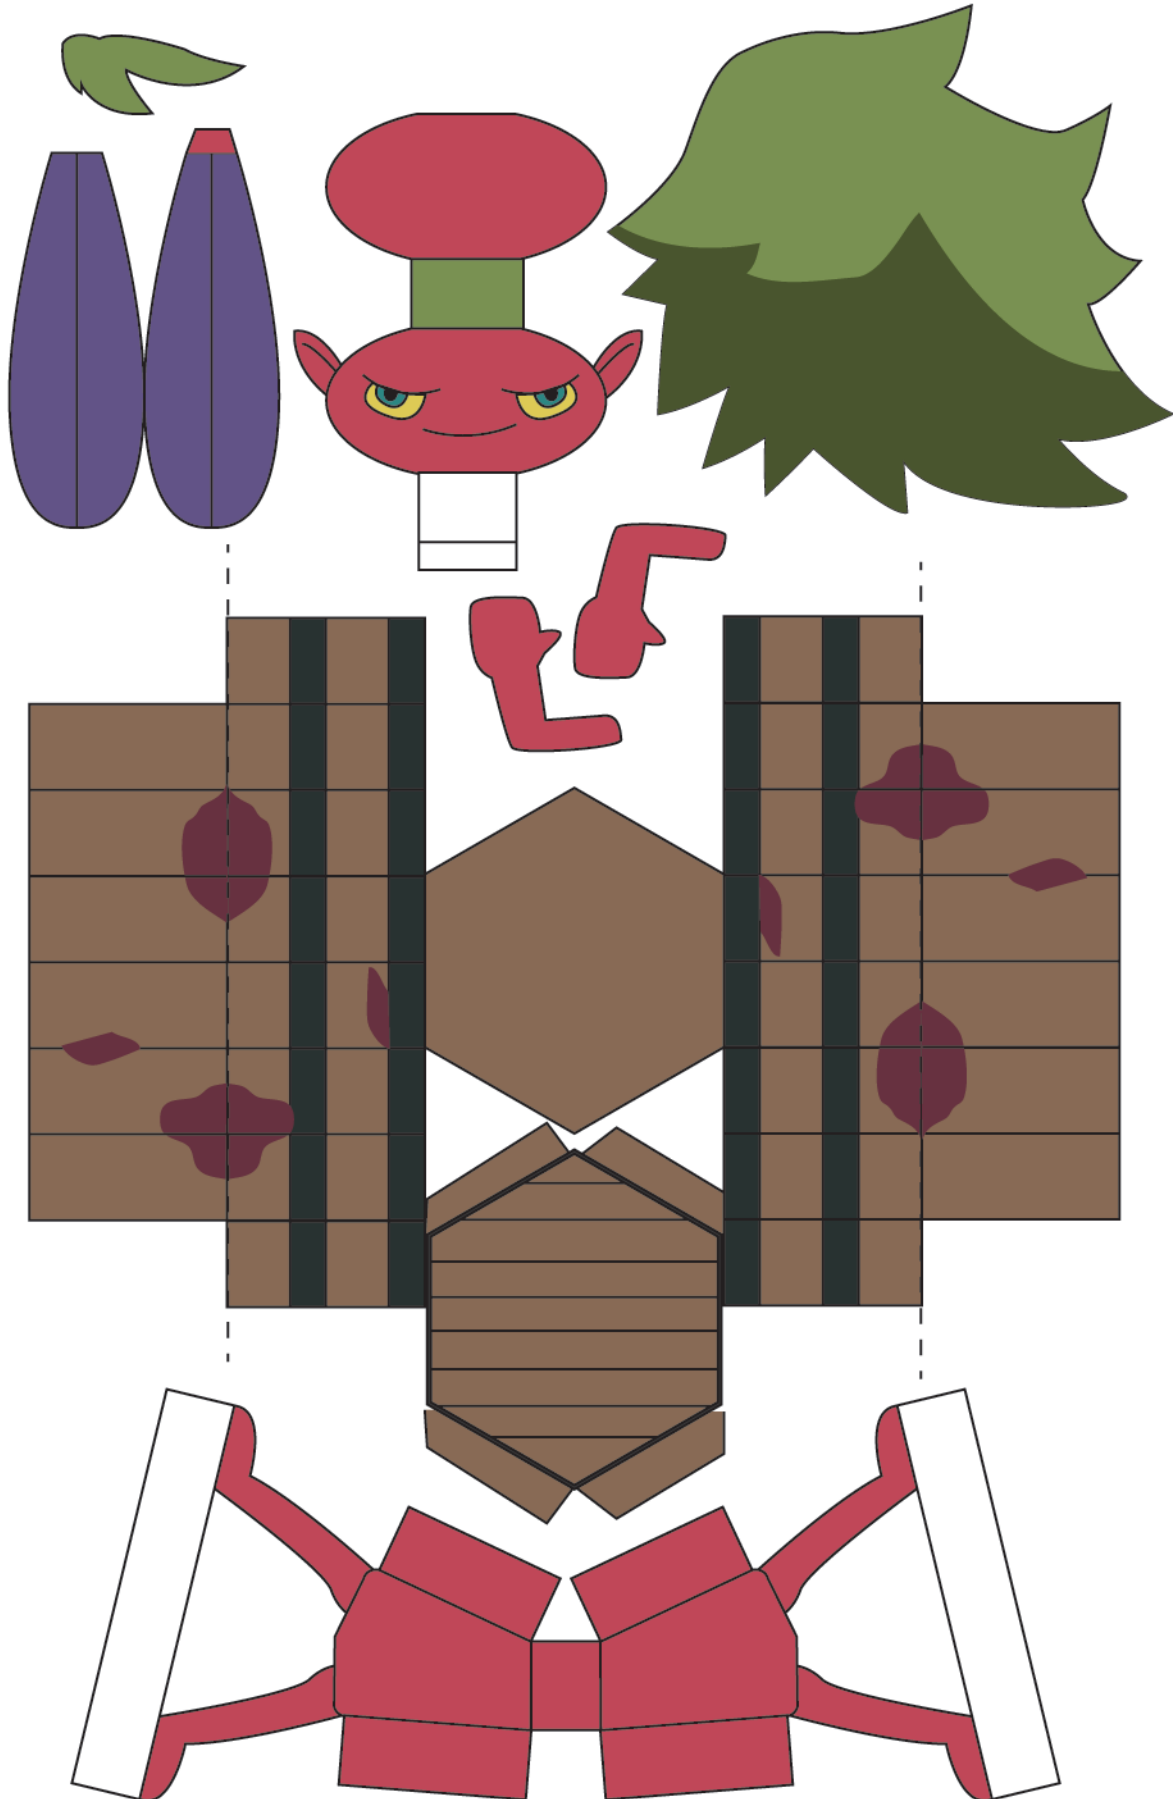

妖怪ウォッチ

あかなめ

vayashis11.com

風呂場に出没し、風呂桶にこびり付いた垢をなめ落とす。

とりつかれるとゲテモノばかりを好むようなおかしい味覚になる。

This papercraft development diagram is created by Peppernet as a hobby, and is not affiliated with any business or organization involved. Selling or reproducing developed drawings or assembled products without permission is a copyright infringement.
このペーパークラフト展開図はペパーネットが趣味で作っているものであり、作中の事業者、団体などとは一切関係がありません。展開図や組立品を無断で販売、転載することは著作権の侵害行為となります。