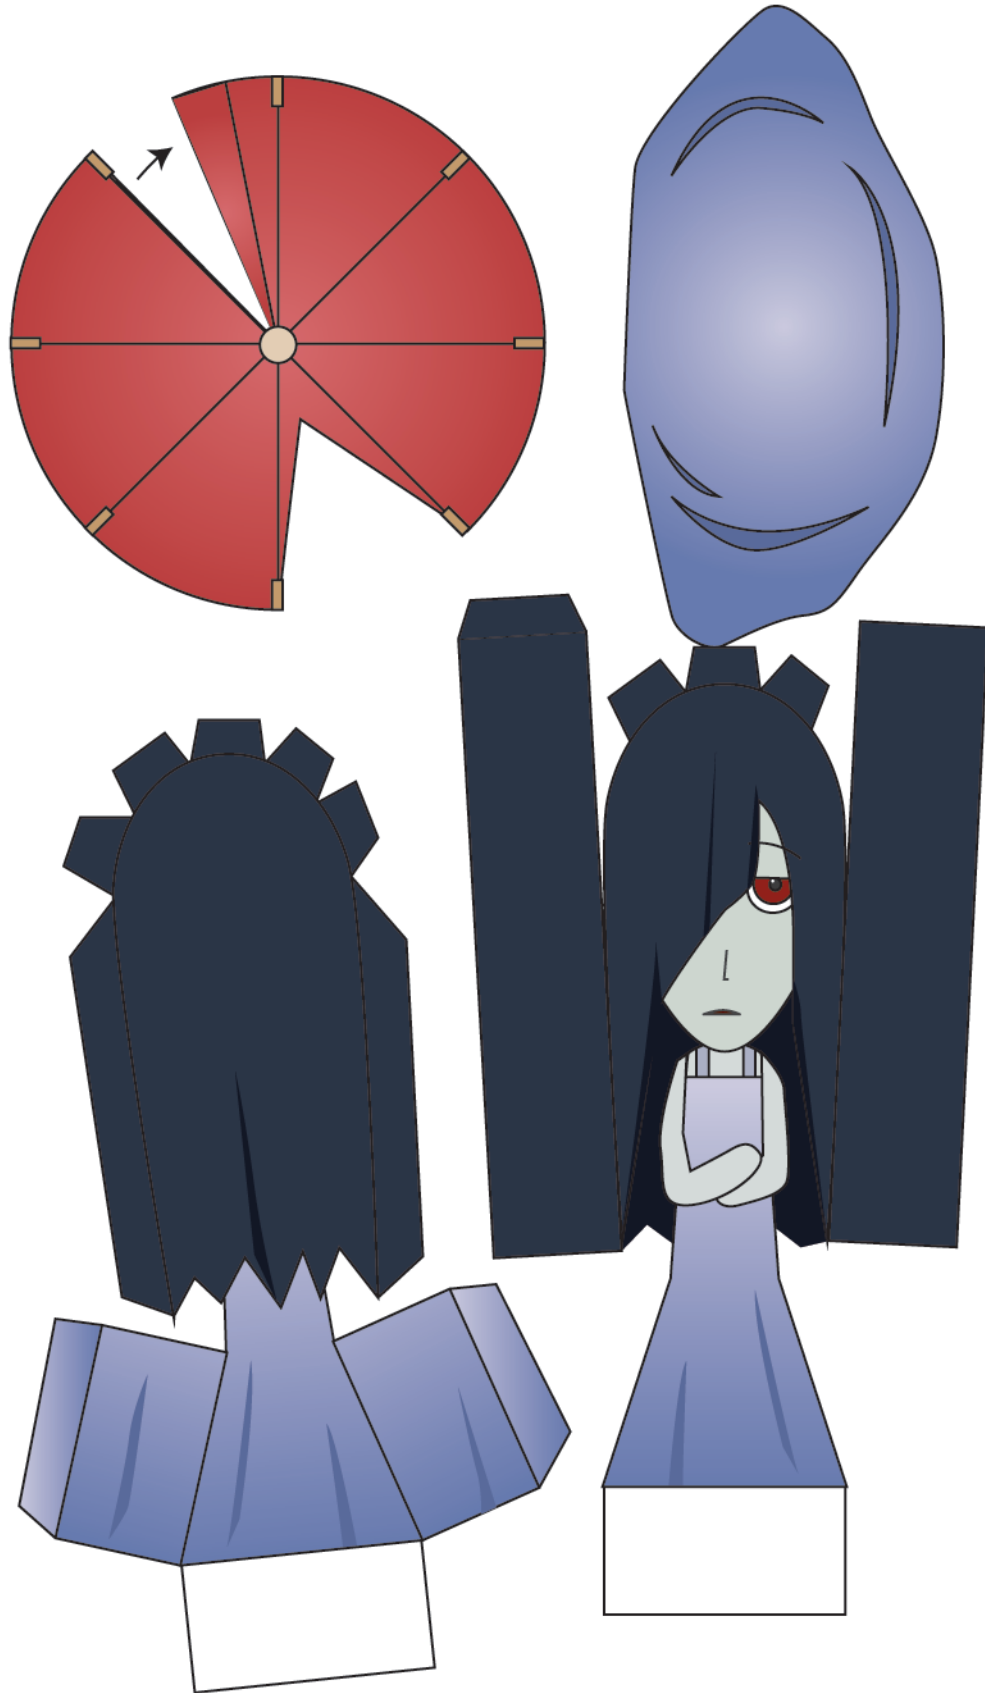

じめじめした性格の妖怪。

雨女がとりつくと雨が降るので大事なイベントのときに雨がよく降る人はうしろに雨女がいるかも？

This papercraft development diagram is created by Peppernet as a hobby, and is not affiliated with any business or organization involved. Selling or reproducing developed drawings or assembled products without permission is a copyright infringement. このペーパークラフト展開図はペパーネットが趣味で作っているものであり、作中の事業者、団体などとは一切関係がありません。展開図や組立品を無断で販売、転載することは著作権の侵害行為となります。