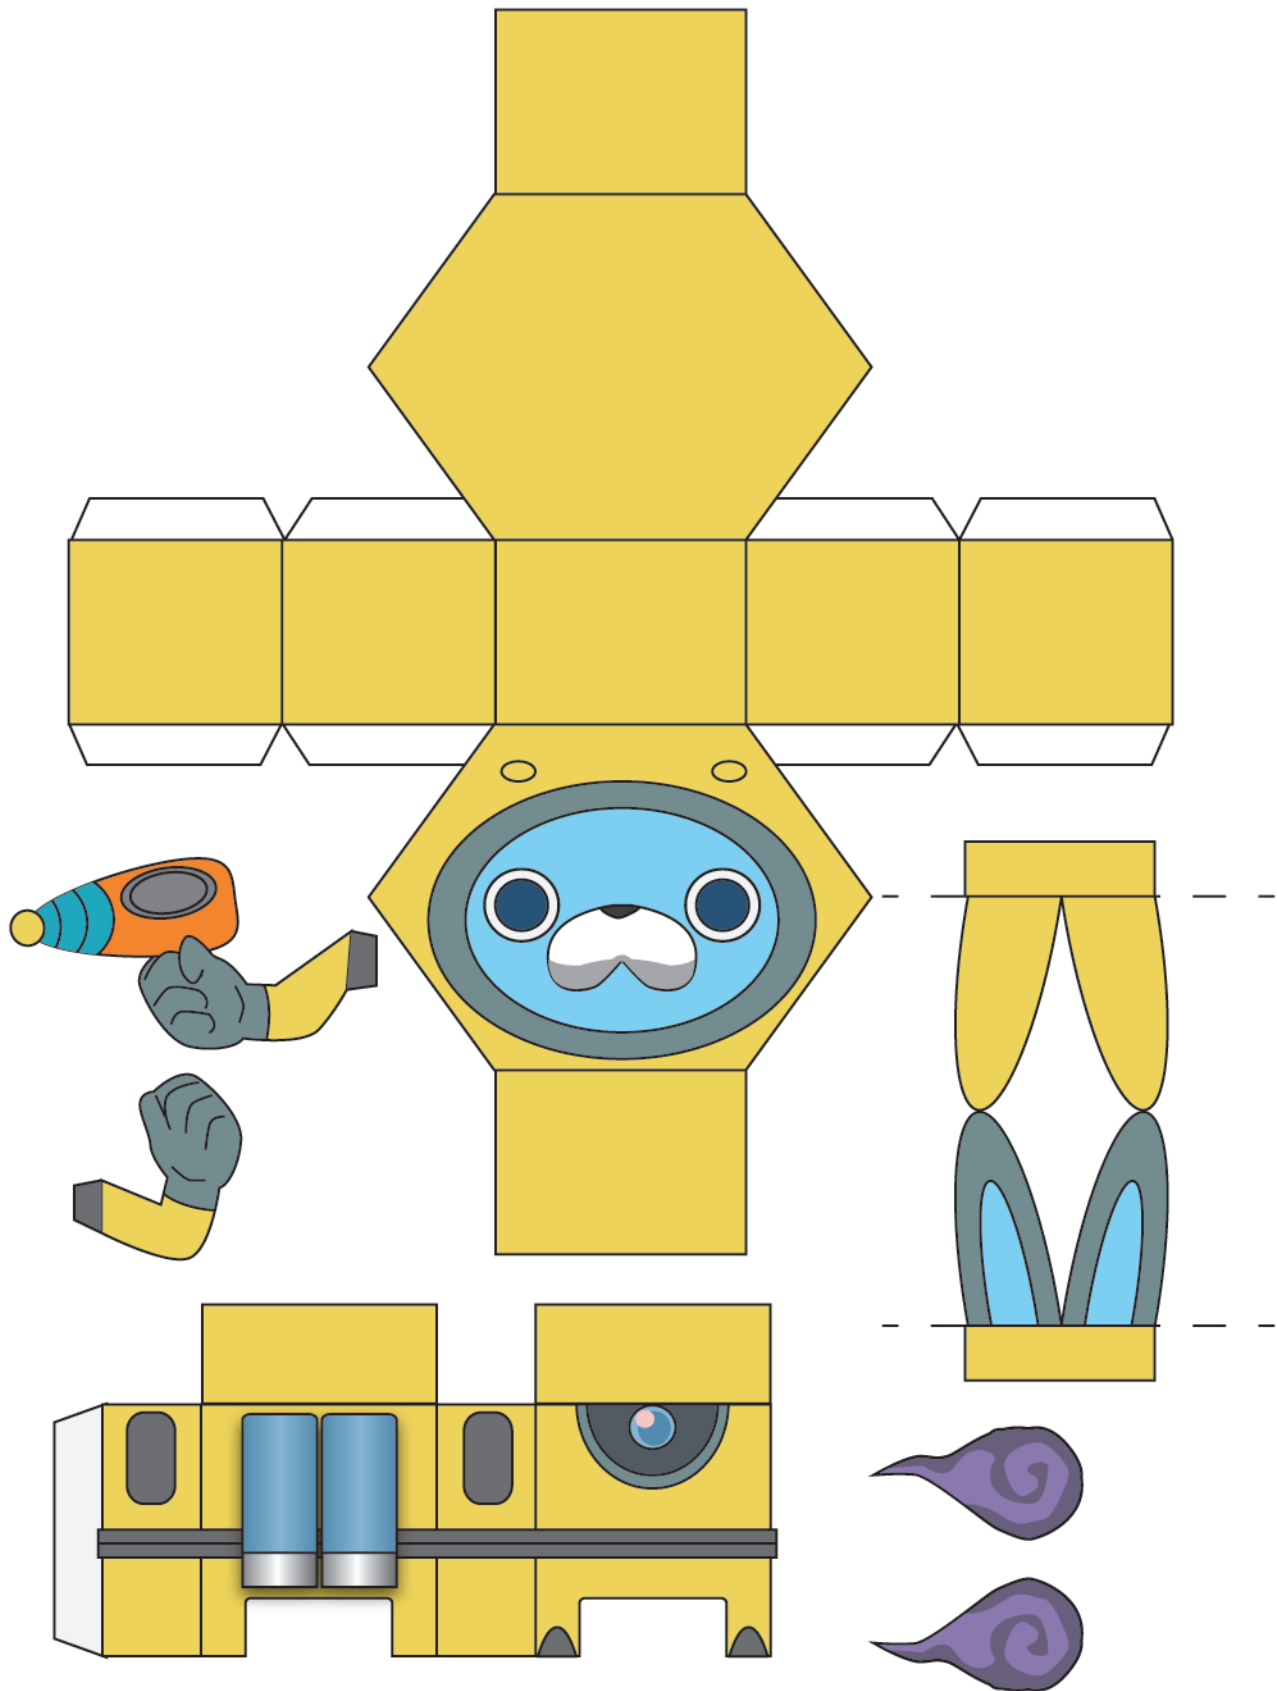

妖怪ウォッチ USA ピョン

vayashis11.com

妖怪ウォッチセカンドシーズンから登場。

いつも強がっているが、さびしがりやの妖怪。

This papercraft development diagram is created by Peppernet as a hobby, and is not affiliated with any business or organization involved. Selling or reproducing developed drawings or assembled products without permission is a copyright infringement.
このペーパークラフト展開図はペパーネットが趣味で作っているものであり、作中の事業者、団体などとは一切関係がありません。展開図や組立品を無断で販売、転載することは著作権の侵害行為となります。